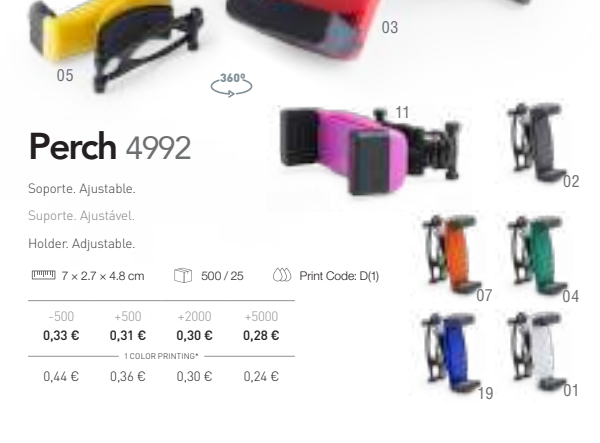

Perch 4992

Soporte. Ajustable.

Suporte. Ajustável.

Holder. Adjustable.

7 x 2,7 x 4,8 cm 500 / 25 Print Code: D(1)

-500	+500	+2000	+5000
0,33 €	0,31 €	0,30 €	0,28 €
1 COLOR PRINTING*			
0,44 €	0,36 €	0,30 €	0,24 €

Desde
0'28€