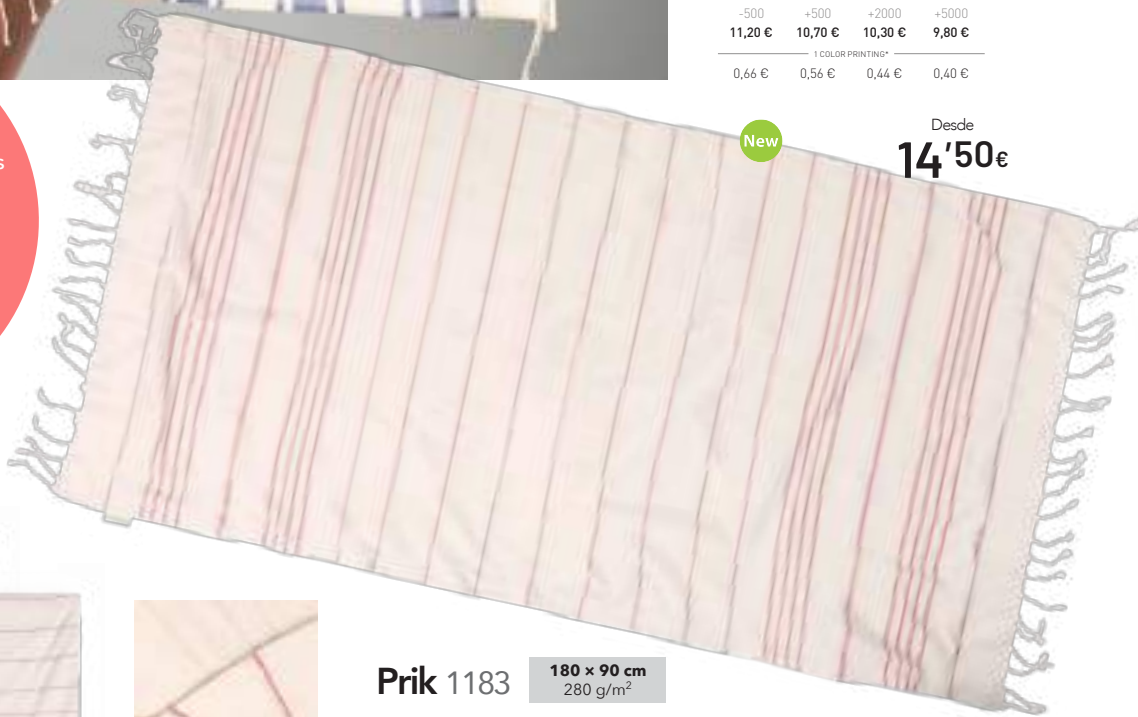

Prik 1183

180 x 90 cm
280 g/m²

Pareo Toalla. 50% Algodón Orgánico/ 50% Poliéster 280 g/ m².

Pareo Toalha. 50% Algodão Orgânico/ 50% Poliéster 280 g/ m².

Towel Pareo. 50% Organic Cotton/ 50% Polyester 280 g/ m².

180 x 90 cm 20 Print Code: F(1), N(8), P

-500	+500	+2000	+5000
16,40 €	15,80 €	15,10 €	14,50 €
1 COLOR PRINTING*			
0,66 €	0,56 €	0,44 €	0,40 €