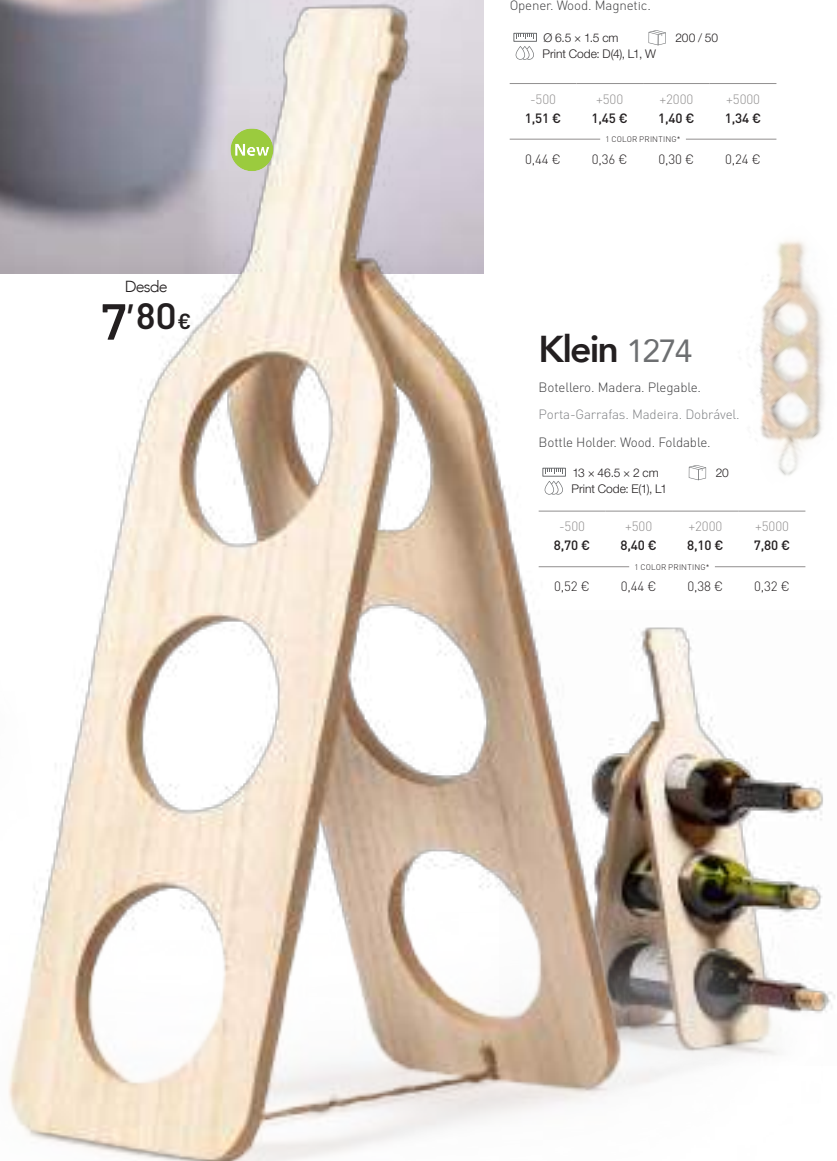

Desde
7'80€