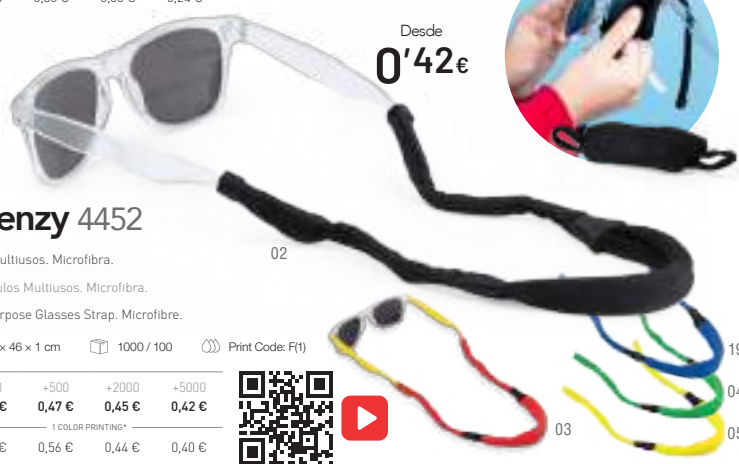

Desde
0'42€

Shenzy 4452

Cinta Multiusos. Microfibra.
Fita Óculos Multiusos. Microfibra.
Multipurpose Glasses Strap. Microfibre.

2 x 46 x 1 cm 1000 / 100 Print Code: F(1)

-500	+500	+2000	+5000
0,49 €	0,47 €	0,45 €	0,42 €
1 COLOR PRINTING*			
0,66 €	0,56 €	0,44 €	0,40 €