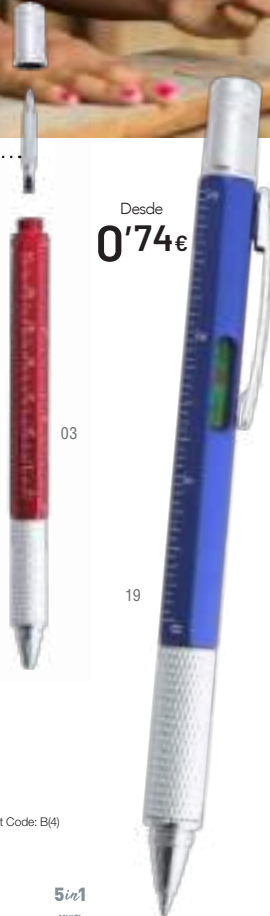

Desde **0'74€**

03

19

Sauris 4402

Bolígrafo Multifunción. 1 Accesorio. 5 Funciones.
Esferográfica Multifunção. 1 Acessório. 5 Funções.
Multifunction Pen. 1 Accessorie. 5 Functions.

Ø 1 x 14,9 cm 1000 / 50 Print Code: B(4)

-500	+500	+2000	+5000
0,85 €	0,81 €	0,78 €	0,74 €
1 COLOR PRINTING*			
0,24 €	0,20 €	0,19 €	0,14 €

5in1
MULTI-FUNCTION