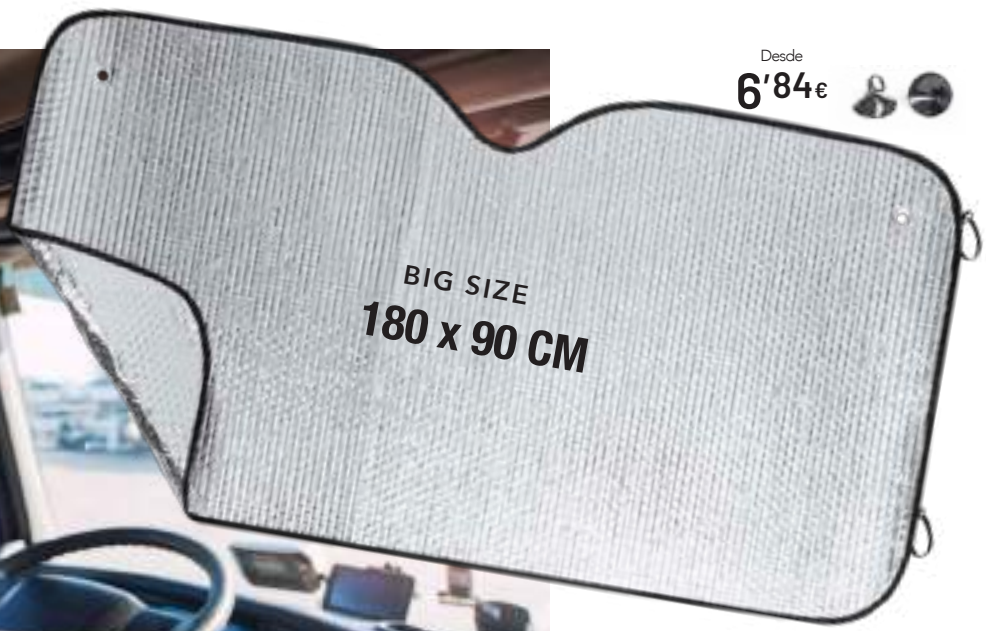

Desde **6'84€**