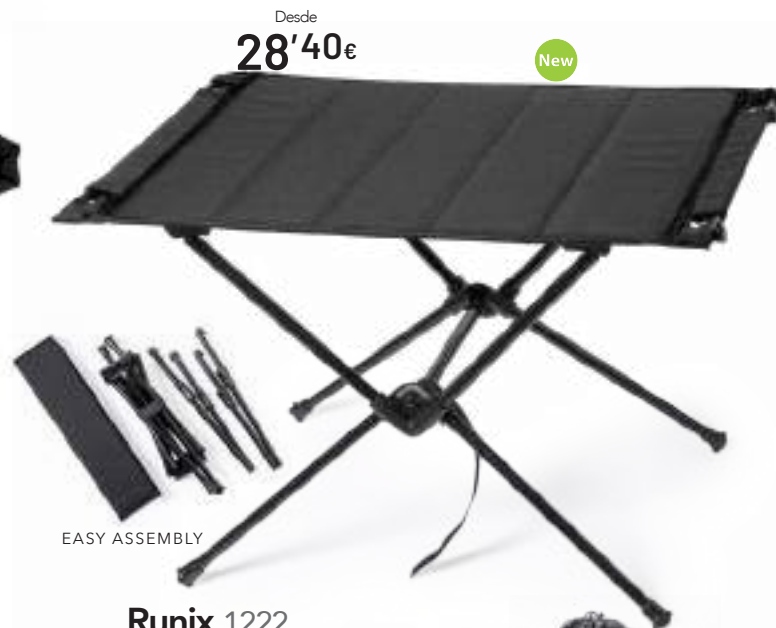

Desde
28'40€

New

Runix 1222

Mesa. Poliéster 600D/ Metal. Plegable. Funda Poliéster Incluida.

Mesa. Poliéster 600D/ Metal. Dobrável. Bolsa Poliéster Incluida.

Table. Polyester 600D/ Metal. Foldable. Polyester Pouch Included.

40 x 60 x 39 cm 12 Print Code: H(8)

-500	+500	+2000	+5000
32 €	31 €	29,50 €	28,40 €
1,10 €	0,98 €	0,88 €	0,78 €