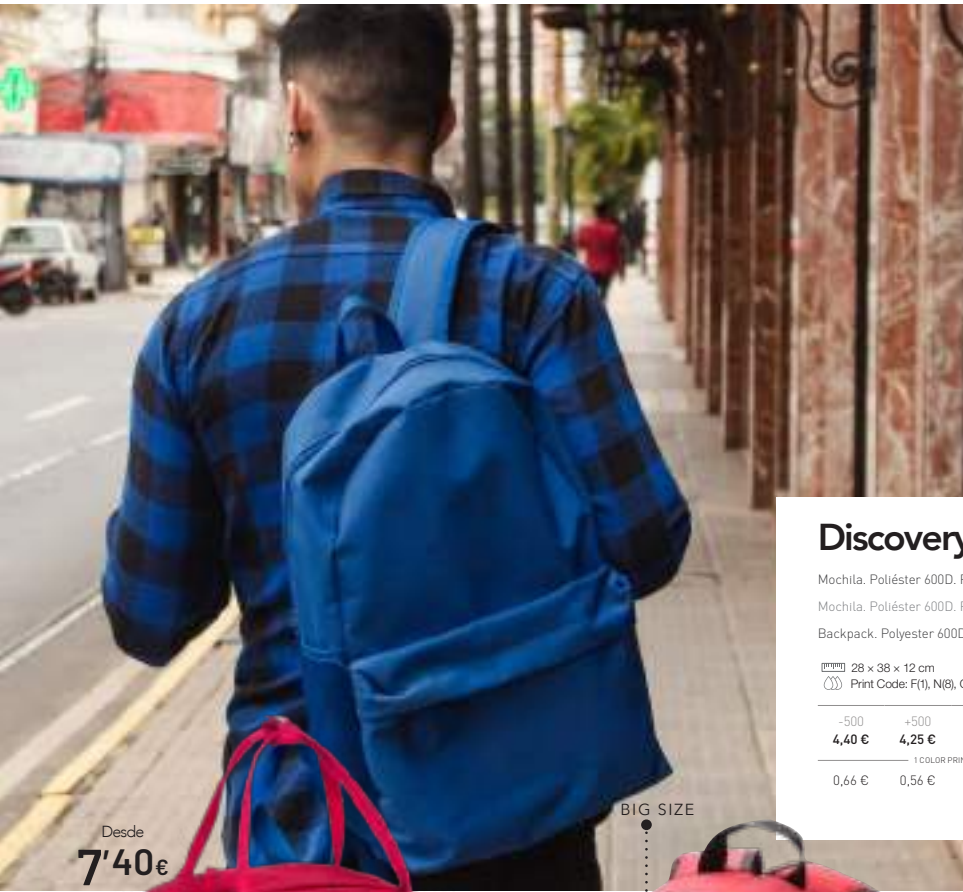

Desde
3'98€