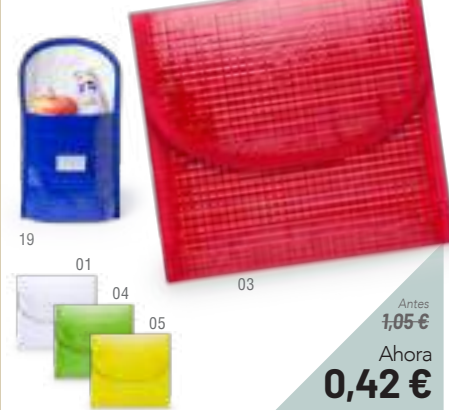

Liord 5033

Antes 1,05 €

Ahora

0,42 €

Caja Multiusos.

8.5 x 5 x 6.4 cm 300 / 50 Print Code: C(1)