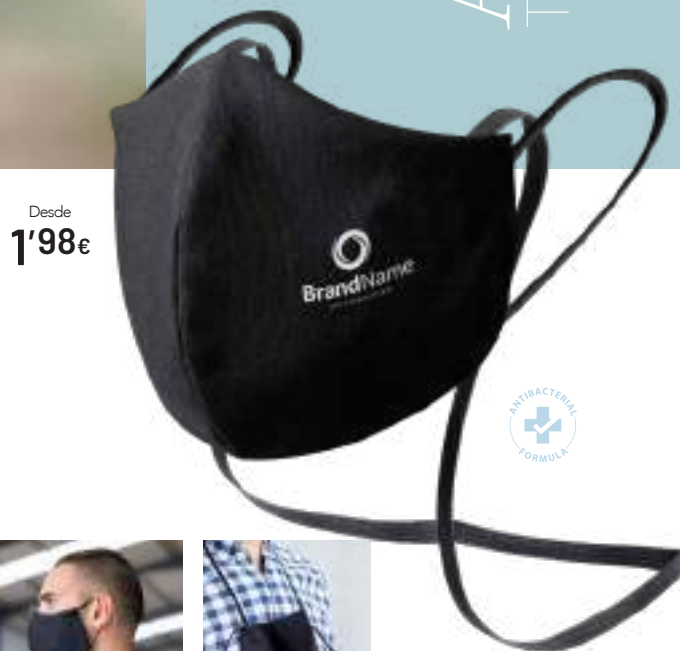

Desde
1'98€

Kolgar 2604

Reusable Hygienic Mask. Outside: 45% Cotton/ 55% Polyester. Middle Layer: Meltblown (TNT Polypropylene). Inside: 100% Cotton with HeiQ Viroblock NPJ03 Antimicrobial Treatment.

24 x 15 cm 400 / 10 Print Code: E(1), N(8), P

-500	+500	+2000	+5000
2,30 €	2,20 €	2,10 €	1,98 €

1 COLOR PRINTING*

0,52 €	0,44 €	0,38 €	0,32 €