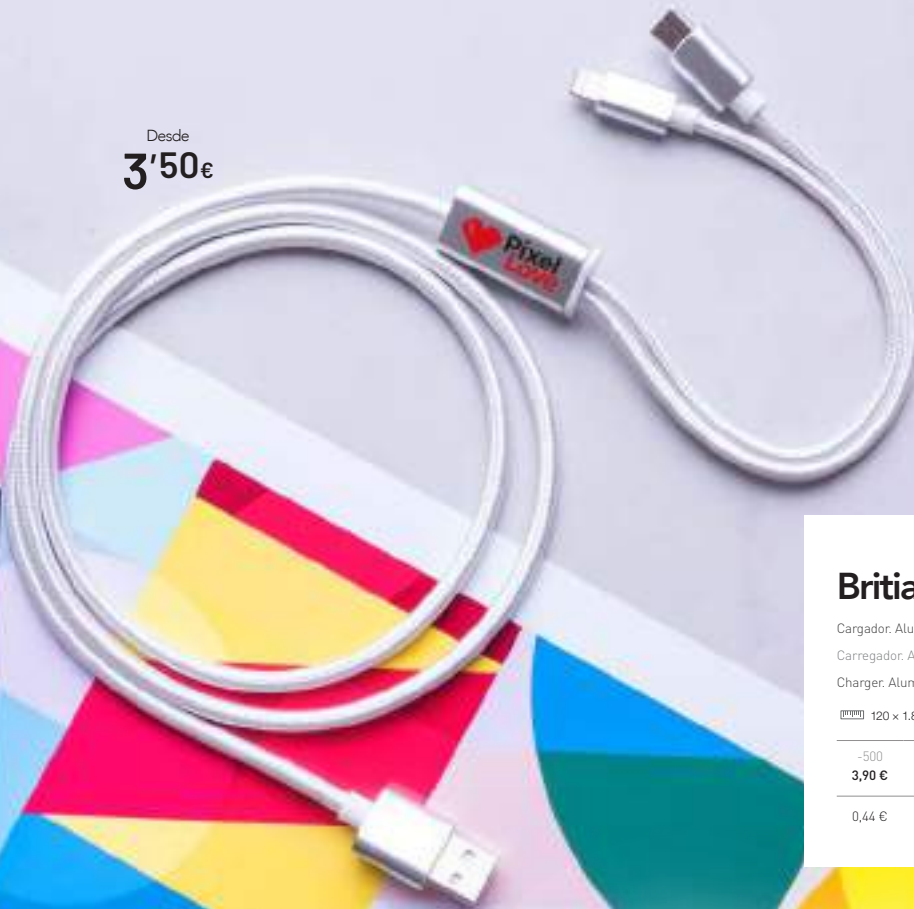

-500	+500	+2000	+5000
4,10 €	3,95 €	3,80 €	3,65 €

* 1 COLOR PRINTING*

0,52 €	0,44 €	0,38 €	0,32 €
--------	--------	--------	--------

09

Desde
3'50€

Britian 5786

Cargador. Aluminio. Conexión Micro USB, Tipo C y Lightning.
Carregador. Alumínio. Conexão Micro USB, Tipo C e Lightning.
Charger. Aluminium. Micro USB, Type C and Lightning Connection.