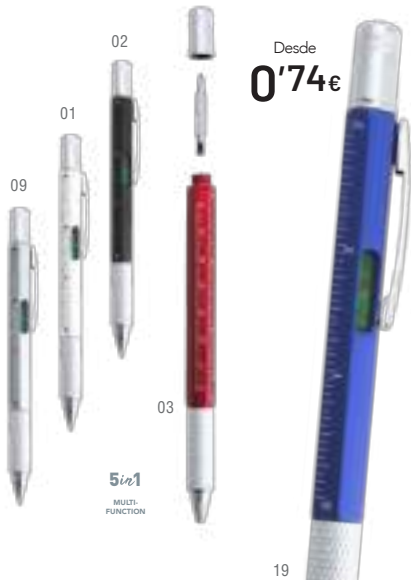

Desde
0'74€

Sauris 4402

Bolígrafo Multifunción. 1 Accesorio. 5 Funciones.
Esférográfica Multifunção. 1 Acessório. 5 Funções.
Multifunction Pen. 1 Accessorie. 5 Functions.

Ø 1 x 14,9 cm 1000 / 50
Print Code: B(4)

-500	+500	+2000	+5000
0,85 €	0,81 €	0,78 €	0,74 €
1 COLOR PRINTING*			
0,24 €	0,20 €	0,19 €	0,14 €