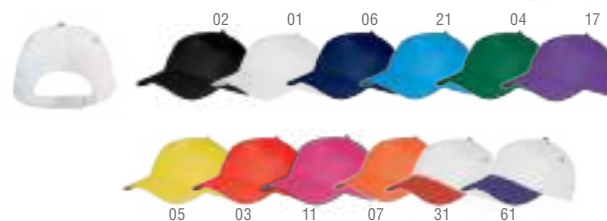

Five 3281

Gorra. 100% Algodón Peinado. 5 Paneles.
Boné. 100% Algodão Penteadado. 5 Painéis.
Cap. 100% Brushed Cotton. 5 Panels.

Consult. 200 / 25 Print Code: F(1), N(8), O, P

-500	+500	+2000	+5000
1,82 €	1,76 €	1,71 €	1,65 €
1 COLOR PRINTING*			
0,66 €	0,56 €	0,44 €	0,40 €

Sport 8072

Gorra. 100% Algodón. 5 Paneles.
Boné. 100% Algodão. 5 Painéis.
Cap. 100% Cotton. 5 Panels.

Consult. 300 / 30 Print Code: F(1), N(8), O, P

-500	+500	+2000	+5000
1,41 €	1,36 €	1,32 €	1,28 €
1 COLOR PRINTING*			
0,66 €	0,56 €	0,44 €	0,40 €