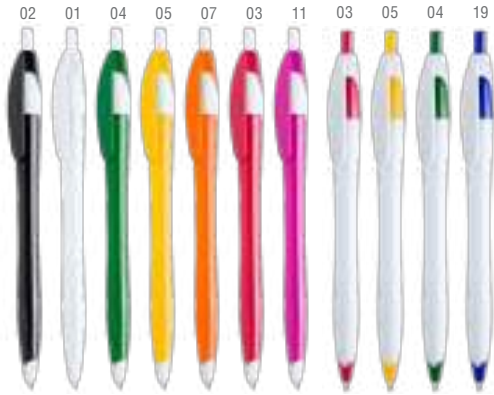

Desde
0'08€