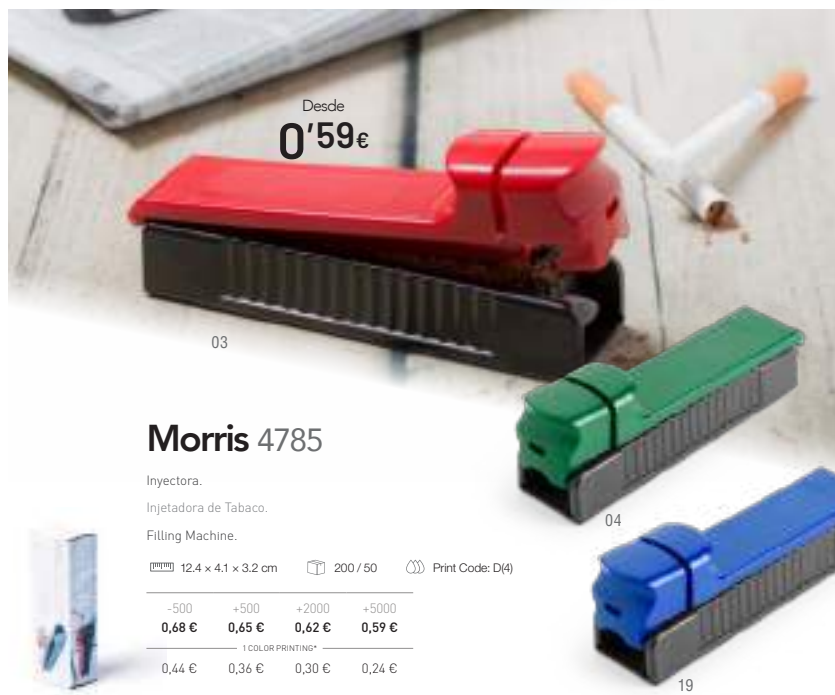

Stromber 2549

Encendedor. Recargable.

Isqueiro. Recarregável.

Lighter. Refillable.

2.2 x 8 x 1.7 cm 576 / 48 Print Code: A(4)

-500	+500	+2000	+5000
0,57 €	0,55 €	0,54 €	0,52 €
1 COLOR PRINTING*			
0,16 €	0,14 €	0,11 €	0,08 €

Desde **0'59€**

Morris 4785

Inyectora.

Injetadora de Tabaco.

Filling Machine.

12.4 x 4.1 x 3.2 cm 200 / 50 Print Code: D(4)

-500	+500	+2000	+5000
0,68 €	0,65 €	0,62 €	0,59 €
1 COLOR PRINTING*			
0,44 €	0,36 €	0,30 €	0,24 €