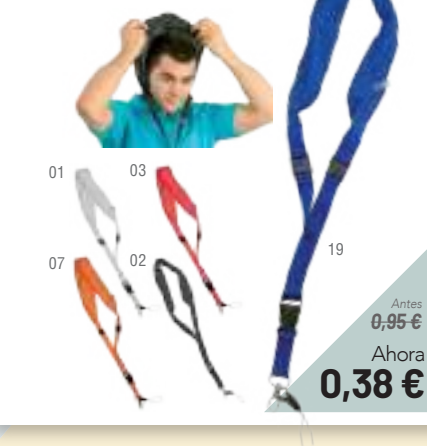

Bob 9937

Antes
0,95 €

Ahora
0,38 €

Impermeable. Poliéster 210T.

☒ M, L, XL, XXL ☑ 50 ☎ Print Code: G(1)