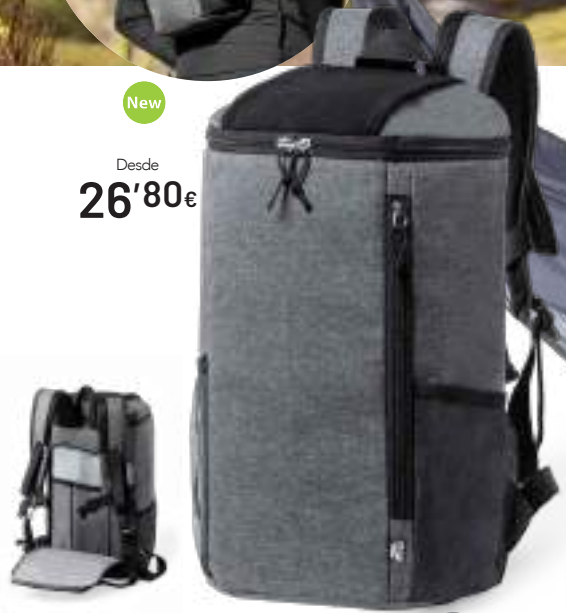

10 L

Kemper 1096 BPA FREE RPET 10 L
Mochila Nevera. Poliéster 600D RPET/ PEVA. Acolchada.
Mochila Refrigeradora. Poliéster 600D RPET/ PEVA. Acolchada.
Cool Bag Backpack. Polyester 600D RPET/ PEVA. Padded.

21 x 38 x 17 cm	20	Print Code: G(1), N(8)
-500 30 €	+500 29 €	+2000 28 €
+5000 26,80 €		
1 COLOR PRINTING*		
0,88 €	0,78 €	0,68 €
		0,60 €