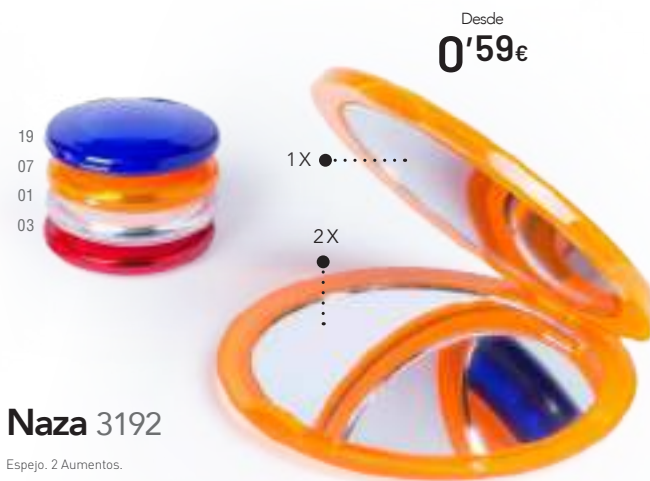

Desde
0'59€

Naza 3192

Espejo. 2 Aumentos.

Espelho. 2 Aumentos.

Pocket Mirror. 2 Magnifying Mirror.

☐ 6.7 x 1.3 cm   📦 400 / 50   ☎ Print Code: C(4)

-500	+500	+2000	+5000
0,67 €	0,65 €	0,62 €	0,59 €
1 COLOR PRINTING*			
0,36 €	0,30 €	0,24 €	0,20 €