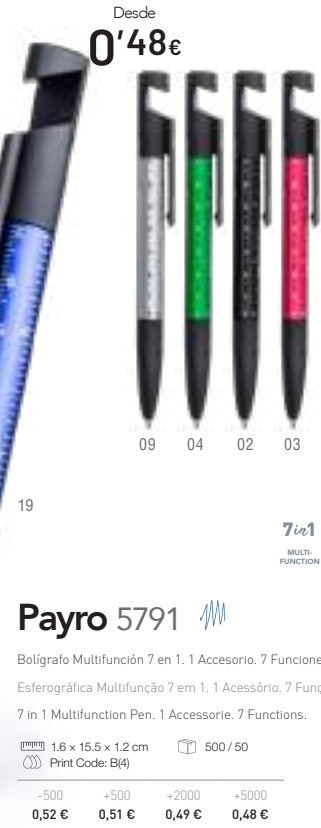

Desde
0'48€

Payro 5791

Bolígrafo Multifunción 7 en 1. 1 Accesorio. 7 Funciones.
Esférográfica Multifunção 7 em 1. 1 Acessório. 7 Funções.
7 in 1 Multifunction Pen. 1 Accessorie. 7 Functions.

1,6 x 15,5 x 1,2 cm 500 / 50
Print Code: B(4)

-500	+500	+2000	+5000
0,52 €	0,51 €	0,49 €	0,48 €
1 COLOR PRINTING*			
0,24 €	0,20 €	0,19 €	0,14 €