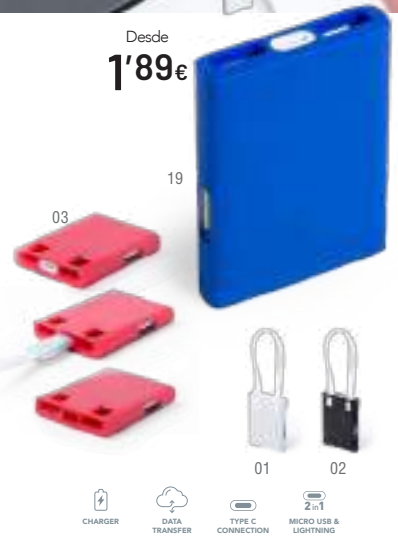

Desde
1'89€

19

03

01

02

- CHARGER
- DATA TRANSFER
- TYPE C CONNECTION
- 2 in 1 MICRO USB & LIGHTNING

Yurian 5802

Puerto USB. 3 Puertos. USB 2.0. Cable Cargador y Sincronizador. Conexión Micro USB, Tipo C y Lightning.

Porta USB. 3 Portas. USB 2.0. Cabo Carregador e Sincronizador. Conexão Micro USB, Tipo C e Lightning.

USB Hub. 3 Hubs. USB 2.0. Charger and Synchronizer Cable. Micro USB, Type C and Lightning Connection.

4.5 x 5.9 x 1 cm 500 / 50 Print Code: D(4), W

-500	+500	+2000	+5000
2,20 €	2,10 €	1,98 €	1,89 €
1 COLOR PRINTING*			
0,44 €	0,36 €	0,30 €	0,24 €