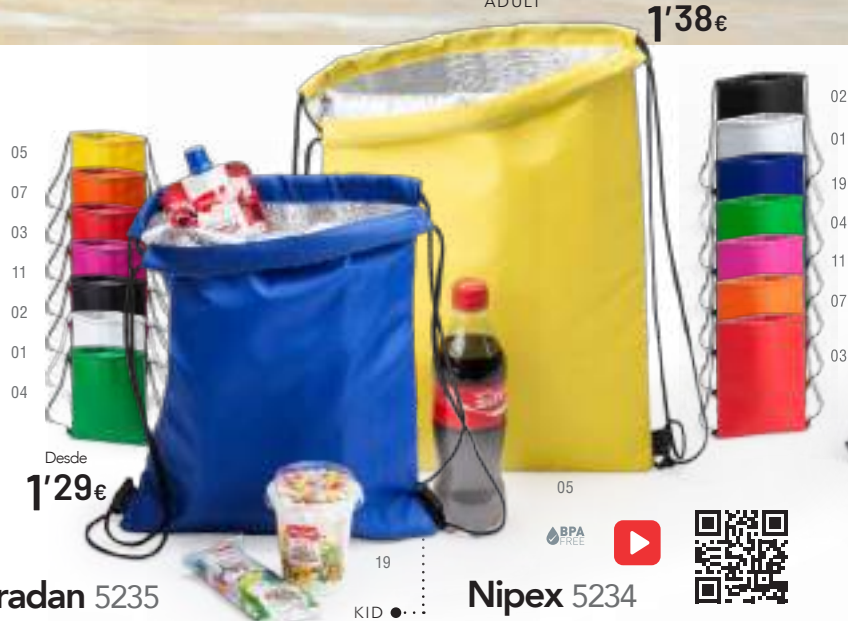

Desde
1'29€

Tradán 5235

Mochila Nevera. Poliéster 210D/ Aluminio.

Mochila Refrigeradora. Poliéster 210D/ Aluminio.

Drawstring Cool Bag. Polyester 210D/ Aluminium.

27 x 33 cm 200 / 10 Print Code: G(1)

-500	+500	+2000	+5000
1,43 €	1,39 €	1,34 €	1,29 €

1 COLOR PRINTING*
0,88 € 0,78 € 0,68 € 0,60 €

ADULT

Desde
1'38€

Nipex 5234

Mochila Nevera. Poliéster 210D/ Aluminio.

Mochila Refrigeradora. Poliéster 210D/ Aluminio.

Drawstring Cool Bag. Polyester 210D/ Aluminium.

32 x 42 cm 200 / 10 Print Code: G(1)

-500	+500	+2000	+5000
1,53 €	1,48 €	1,43 €	1,38 €

1 COLOR PRINTING*
0,88 € 0,78 € 0,68 € 0,60 €