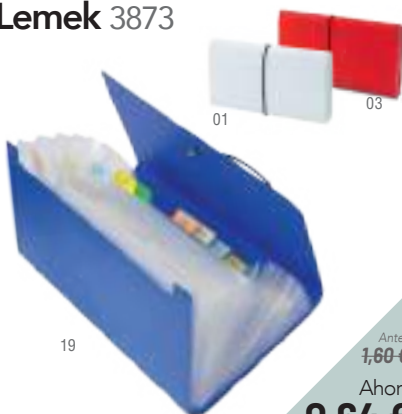

Lemek 3873

19

Antes ~~1,60 €~~
Ahora **0,64 €**