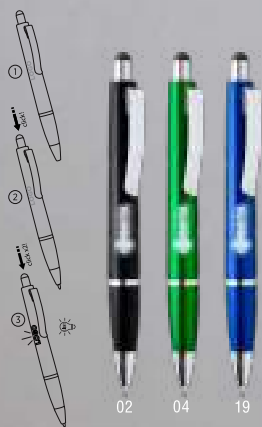

Desde
0'32€

SPECIAL LASER ENGRAVING WHITE LIGHT LOGO

These pens with illuminated interior have a marking area specially designed for laser engraving, with which you will see your advertising or brand illuminated with white light.

Estos bolígrafos con interior iluminado tienen un área de marcaje especialmente diseñada para grabado láser, con el que conseguirá que su publicidad o marca quede originalmente iluminada con luz blanca.

Light
PEN

Runer 6211

Bolígrafo Punteiro. Luces Led. Pilas Botón Incluidas.
Esférográfica Punteiro. Luces Led. Pilhas Botão Incluidas.
Stylus Touch Ball Pen. Led Lights. Button Batteries Included.

Ø 1.3 x 14.1 cm 1000 / 50
Print Code: B(4), L1

-500	+500	+2000	+5000
0,37 €	0,35 €	0,34 €	0,32 €
1 COLOR PRINTING*			
0,24 €	0,20 €	0,19 €	0,14 €

03

Desde
0'34€

Besk 5845

Bolígrafo Punteiro. Luces Led. Pilas Botón Incluidas.
Esférográfica Punteiro. Luces Led. Pilhas Botão Incluidas.
Stylus Touch Ball Pen. Led Lights. Button Batteries Included.

Ø 1.3 x 13.5 cm 500 / 50
Print Code: B(4), L1

-500	+500	+2000	+5000
0,39 €	0,37 €	0,36 €	0,34 €
1 COLOR PRINTING*			
0,24 €	0,20 €	0,19 €	0,14 €

19

Desde
0'39€

Renseix 5584

Bolígrafo Punteiro. Luces Led. Pilas Botón Incluidas.
Esférográfica Punteiro. Luces Led. Pilhas Botão Incluidas.
Stylus Touch Ball Pen. Led Lights. Button Batteries Included.

Ø 1.3 x 14.7 cm 500 / 50
Print Code: B(4), L1

-500	+500	+2000	+5000
0,45 €	0,43 €	0,41 €	0,39 €
1 COLOR PRINTING*			
0,24 €	0,20 €	0,19 €	0,14 €

04

19 04 09 02

Desde
0'28€

Heban 5807

Bolígrafo Punteiro. Luces Led. Pilas Botón Incluidas.
Esférográfica Punteiro. Luces Led. Pilhas Botão Incluidas.
Stylus Touch Ball Pen. Led Lights. Button Batteries Included.

Ø 1.3 x 13.8 cm 1000 / 50 Print Code: B(4), L1

-500	+500	+2000	+5000
0,32 €	0,31 €	0,29 €	0,28 €
1 COLOR PRINTING*			
0,24 €	0,20 €	0,19 €	0,14 €