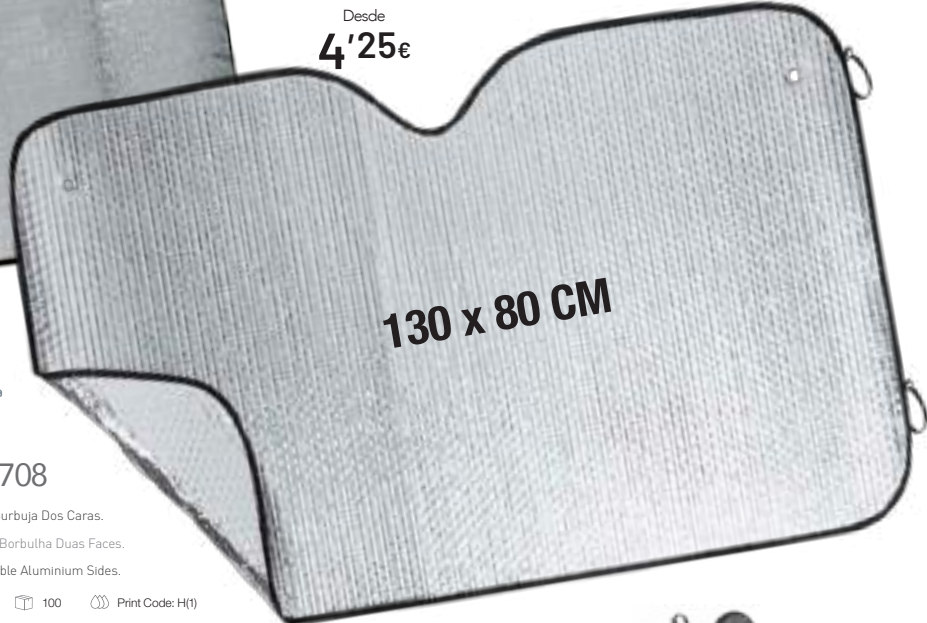

Falnit 5708

Parasol. Aluminio Burbuja Dos Caras.
Pára-Sol. Aluminio Borbulha Duas Faces.
Sunshade. Two Bubble Aluminium Sides.

130 x 80 cm 100 Print Code: H(1)

-500	+500	+2000	+5000
4,70 €	4,60 €	4,40 €	4,25 €
1 COLOR PRINTING*			
1,10 €	0,98 €	0,88 €	0,78 €