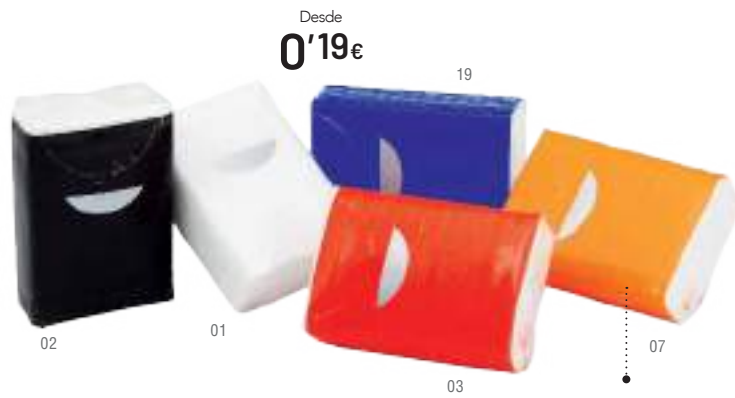

Desde
0'19€

19

02

01

03

07

10 TISSUES
10 PAÑUELOS

Custom 3173

Pañuelos. 10 Pañuelos. 3 Capas.

Lenços. 10 Lenços. 3 Capas.

Tissues. 10 Tissues. 3 Layers.

5.3 x 7.5 x 2.5 cm 300 / 10 Print Code: Consultar

-500	+500	+2000	+5000
0,22 €	0,21 €	0,20 €	0,19 €
1 COLOR PRINTING*