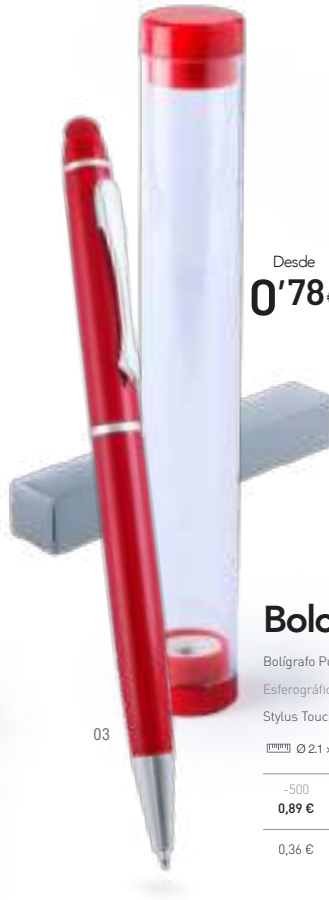

**+5.000 uds
PRINTING 30% Dto.**

Ø 2.1 x 15 cm 250 / 25 Print Code: C(4), L1

-500	+500	+2000	+5000
0,80 €	0,76 €	0,73 €	0,69 €
1 COLOR PRINTING*			
0,36 €	0,30 €	0,24 €	0,20 €

Desde
0'78€

Bolcon 4546

Bolígrafo Puntero. Aluminio.
Esférica. Punteiro. Aluminio.
Stylus Touch Ball Pen. Aluminium.