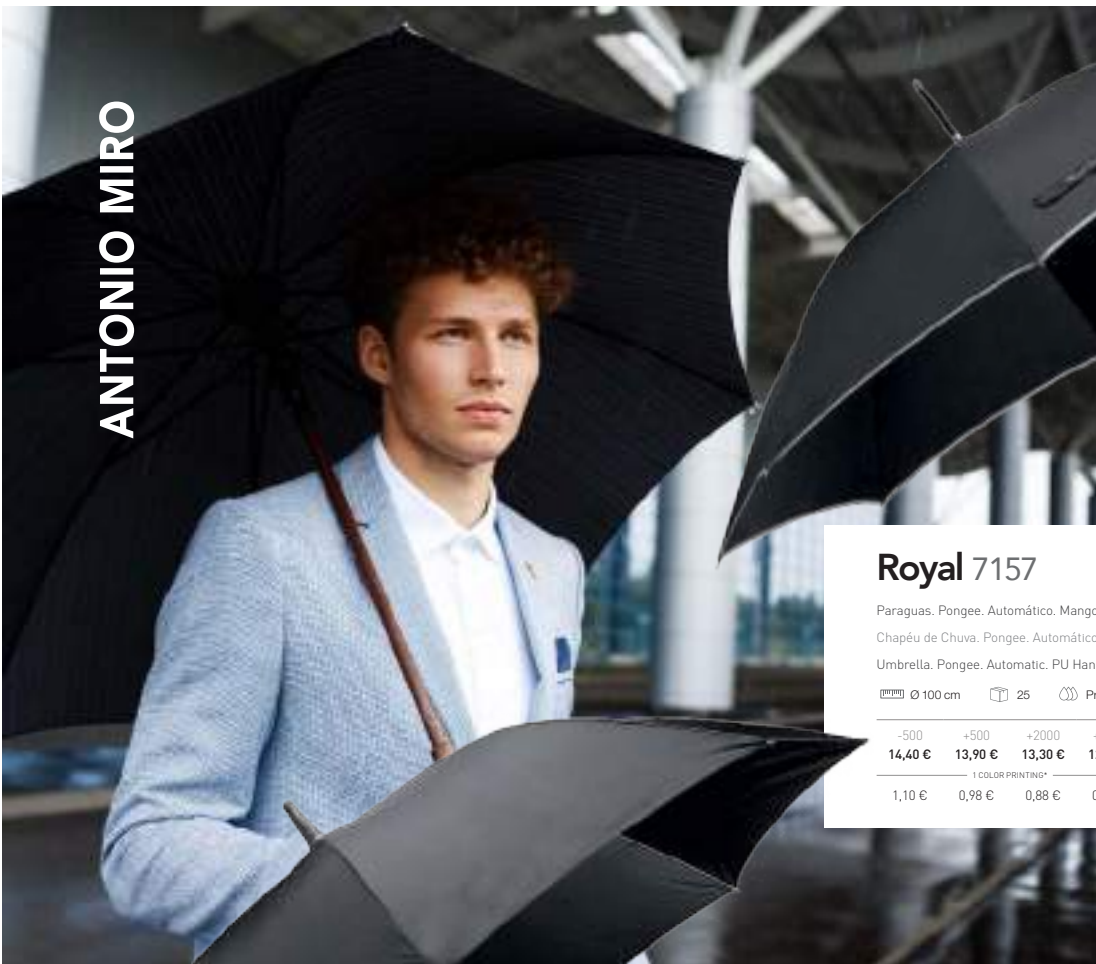

Desde
12'80€

Ø 100 cm

Royal 7157

Paraguas. Pongee. Automático. Mango Polipiel. Funda Pongee Incluida.
Chapéu de Chuva. Pongee. Automático. Pega PU. Bolsa Pongee Incluída.
Umbrella. Pongee. Automatic. PU Handle. Pongee Pouch Included.

Ø 100 cm 25 Print Code: H(1), N(8)

-500	+500	+2000	+5000
14,40 €	13,90 €	13,30 €	12,80 €
1 COLOR PRINTING*			
1,10 €	0,98 €	0,88 €	0,78 €