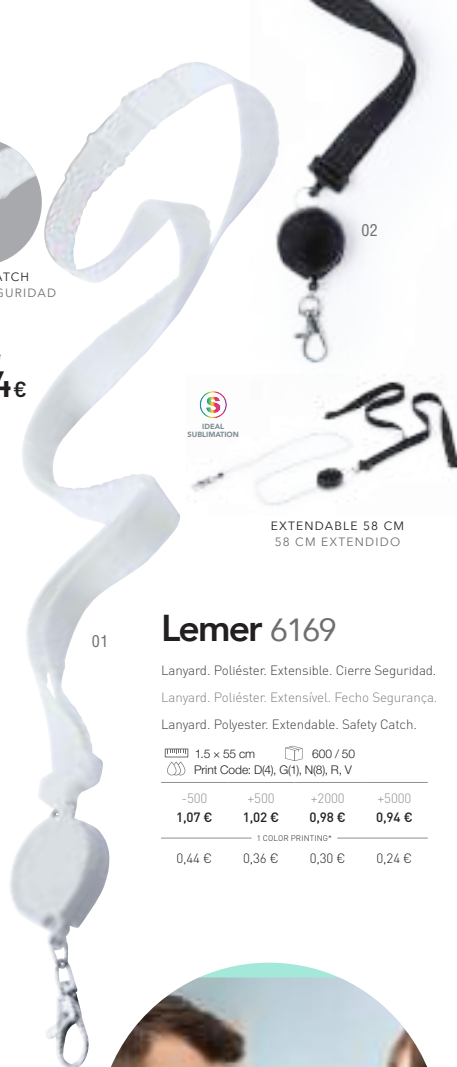

01

EXTENDABLE 58 CM
58 CM EXTENDIDO

Lemer 6169

Lanyard. Poliéster. Extensible. Cierre Seguridad.

Lanyard. Poliéster. Extensível. Fecho Segurança.

Lanyard. Polyester. Extendable. Safety Catch.

Print Code: D(4), G(1), N(8), R, V

	-500	+500	+2000	+5000
1,07 €	1,02 €	0,98 €	0,94 €	
1 COLOR PRINTING*				
0,44 €	0,36 €	0,30 €	0,24 €