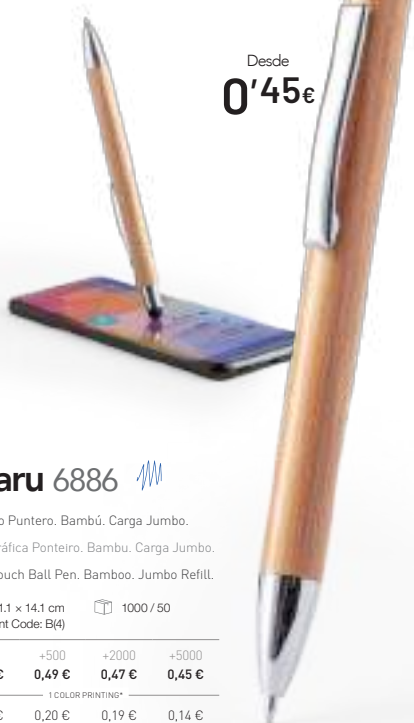

Ø 1.3 x 14 cm 1000 / 50
Print Code: B(4)

-500	+500	+2000	+5000
0,59 €	0,57 €	0,56 €	0,54 €
1 COLOR PRINTING*			
0,24 €	0,20 €	0,19 €	0,14 €

Desde
0'45€

Zharu 6886

Bolígrafo Puntero. Bambú. Carga Jumbo.
Esfográfica Punteiro. Bambu. Carga Jumbo.
Stylus Touch Ball Pen. Bamboo. Jumbo Refill.