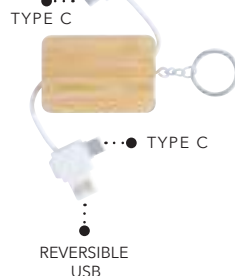

PIECES FROM NATURAL CUTS OF BAMBOO.
THE TEXTURE AND COLOR MAY VARY.

PIEZAS PROCEDENTES
DE CORTE DE BAMBÚ NATURAL.
SU TEXTURA Y COLOR PUEDEN VARIAR

Bamboo

Bamboo is the fastest growing plant in the world, it grows 30% faster than any tree, there are even species that can grow up to one meter per day! As it belongs to the same family as grass, bamboo does not need to be replanted, it is cut and continues to grow.

In addition, in its natural state it does not require pesticides, since it naturally rejects fungi and bacteria.

Therefore, it requires minimal intervention from polluting agricultural machinery. Bamboo does not need additional irrigation, rain is enough!

As if this were not enough, its roots prevent soil erosion by removing excess nitrogen. And it is 100% biodegradable.

El bambú es la planta de crecimiento más rápido del mundo, crece un 30% más rápido que cualquier árbol, incluso hay especies que pueden crecer hasta un metro por día!

Como pertenece a la misma familia del pasto, el bambú no necesita ser replantado, se corta y sigue creciendo.

Además, en estado natural no requiere pesticidas, ya que rechaza naturalmente hongos y bacterias.

Por lo mismo, requiere de una mínima intervención de la contaminante maquinaria agrícola. El bambú no necesita de riego adicional, basta con la lluvia!

Como si esto fuera poco, sus raíces evitan la erosión de los suelos, removiendo el exceso de nitrógeno. Y es 100% biodegradable.

New

Desde
5'85€

Rusell 6925

Cargador. Bambú. Conexión Micro USB, Tipo C y Lightning.

Carregador. Bambu. Conexão Micro USB, Tipo C e Lightning.

Charger. Bamboo. Micro USB, Type C and Lightning Connection.

4 x 10 x 0.8 cm 500 / 100 Print Code: D(4), L1

-500	+500	+2000	+5000
6,60 €	6,35 €	6,10 €	5,85 €
1 COLOR PRINTING*			
0,44 €	0,36 €	0,30 €	0,24 €