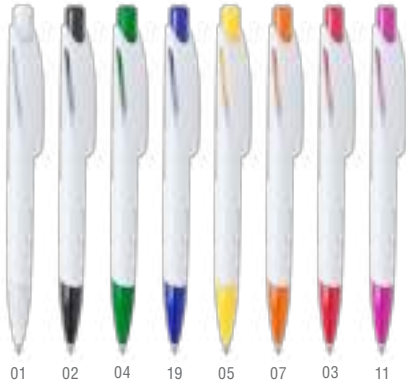

02 19 01 04 05 07 11

+10.000 uds
PRINTING 30% Dto.

Rulets 5206

Bolígrafo Puntero.
Esferográfica Ponteiro.
Stylus Touch Ball Pen.

Ø 1 x 14 cm 1000 / 50 Print Code: A(4)

-500	+500	+2000	+5000
0,097 €	0,093 €	0,091 €	0,09 €
1 COLOR PRINTING*			
0,16 €	0,14 €	0,11 €	0,08 €

Desde
0'09€

03

Desde
0'24€

19 05 04 03

Vite 9046

Bolígrafo.
Esferográfica.
Pen.

+10.000 uds
PRINTING 30% Dto.

Ø 1 x 14,2 cm 1000 / 50 Print Code: A(4)

-500	+500	+2000	+5000
0,27 €	0,26 €	0,25 €	0,24 €
1 COLOR PRINTING*			
0,16 €	0,14 €	0,11 €	0,08 €

01 02 04 19 05 07 03 11

Desde
0'19€

11 01 04 05 02 03

Desde
0'10€

19

Boder 5006

Bolígrafo.
Esferográfica.
Pen.

+10.000 uds
PRINTING 30% Dto.

Ø 1.1 x 13,5 cm 1000 / 50 Print Code: A(4)

-500	+500	+2000	+5000
0,12 €	0,115 €	0,11 €	0,10 €
1 COLOR PRINTING*			
0,16 €	0,14 €	0,11 €	0,08 €

Hurban 5574

Bolígrafo.
Esferográfica.
Pen.

Ø 1.1 x 14 cm 1000 / 50 Print Code: A(4)

-500	+500	+2000	+5000
0,21 €	0,20 €	0,195 €	0,19 €
1 COLOR PRINTING*			
0,16 €	0,14 €	0,11 €	0,08 €