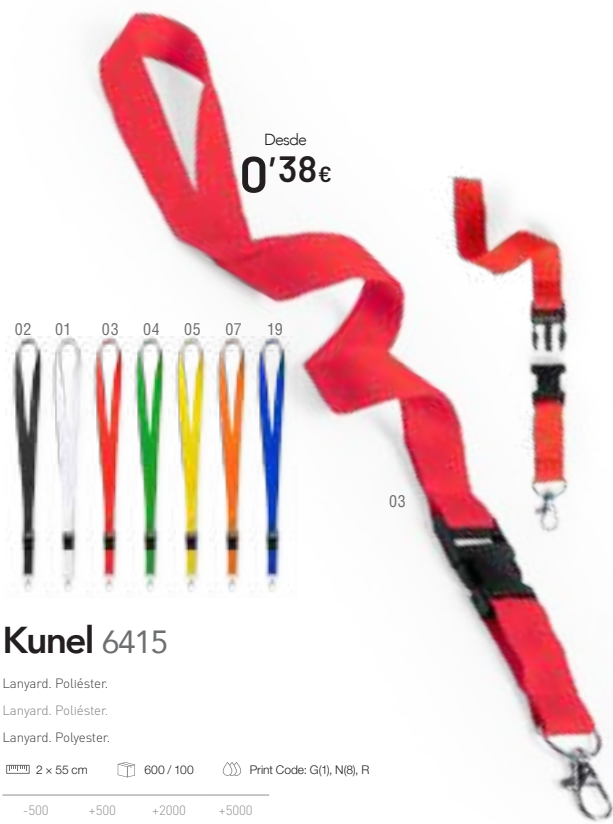

Desde
0'38€