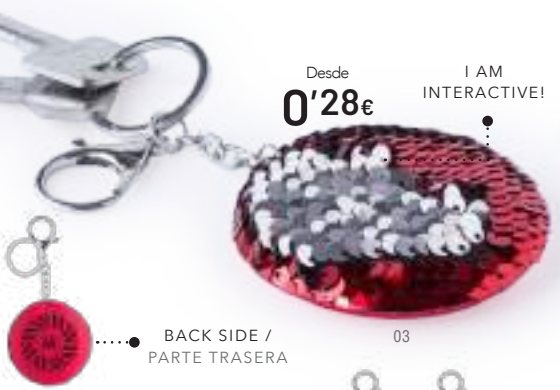

Desde
0'28€

I AM
INTERACTIVE!

03

Evelen 5902

Llavero. Poliéster.

Porta-Chaves. Poliéster.

Keyring. Polyester.

📏 Ø 7 x 1.4 cm   📦 500 / 10   🖨️ Print Code: N(8)

-500	+500	+2000	+5000
0,33 €	0,31 €	0,30 €	0,28 €
1 COLOR PRINTING*			
1,30 €	1,04 €	0,80 €	0,70 €

23

09