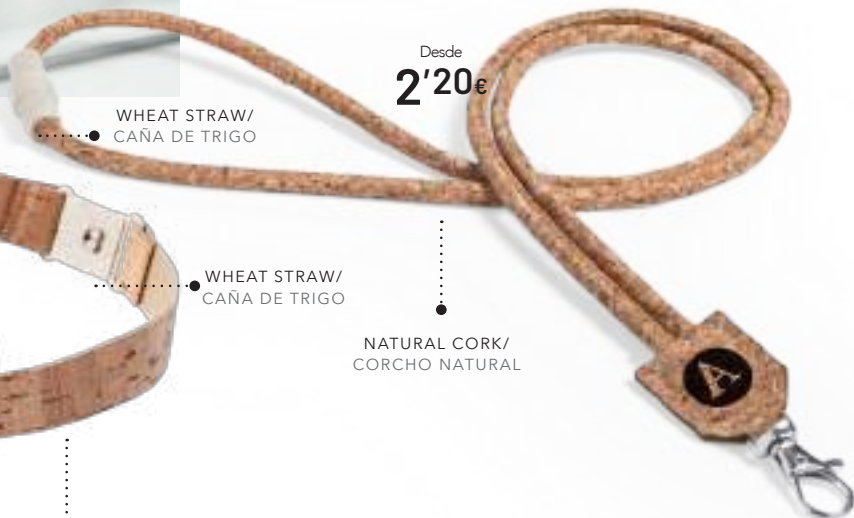

Lanyard. Natural Cork/ Wheat Straw/ PP. Safety Catch.

2 x 48 cm 600 / 100 Print Code: G(1), N(8)

-500	+500	+2000	+5000
1,11 €	1,07 €	1,02 €	0,98 €
1 COLOR PRINTING*			
0,88 €	0,78 €	0,68 €	0,60 €

Desde
2'20€