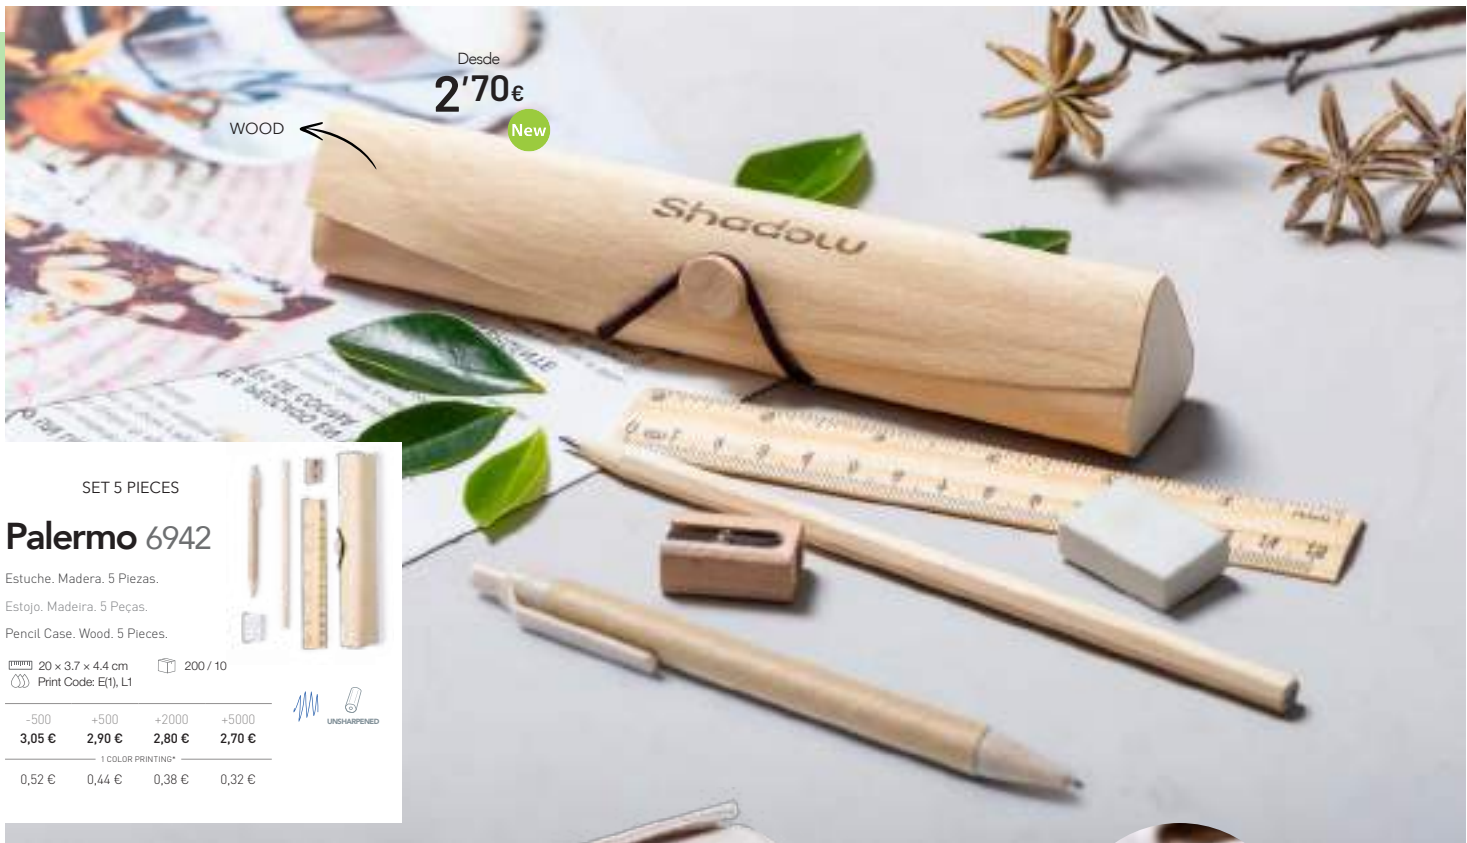

Ø 1.5 x 15.2 cm

150 / 25

Print Code: D(4), L1

-500	+500	+2000	+5000
5,50 €	5,30 €	5,10 €	4,90 €
1 COLOR PRINTING*			
0,44 €	0,36 €	0,30 €	0,24 €

WOOD

Desde
2'70€

New

SET 5 PIECES