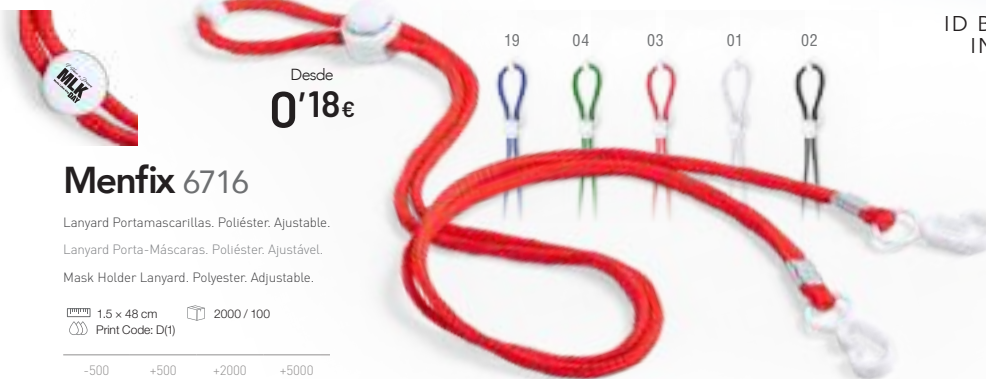

Desde
0'29€

19

Maes 3709

Identificador Lanyard. Poliéster/ PVC.

Identificador Lanyard. Poliéster/ PVC.

Id Badge Lanyard. Polyester/ PVC.

11 x 58 cm 1000 / 100
Print Code: G(1), D(1)

-500	+500	+2000	+5000
0,32 €	0,31 €	0,30 €	0,29 €
1 COLOR PRINTING*			
0,88 €	0,78 €	0,68 €	0,60 €

Desde
0'48€

03

Cail 5289

Identificador Lanyard. Poliéster/ PVC.

Identificador Lanyard. Poliéster/ PVC.

Badge Lanyard. Polyester/ PVC.

11 x 59 cm 800 / 100 Print Code: G(1), D(1)

-500	+500	+2000	+5000
0,52 €	0,51 €	0,49 €	0,48 €
1 COLOR PRINTING*			
0,88 €	0,78 €	0,68 €	0,60 €

Desde
0'89€

03

ID BADGE NOT INCLUDED

CHARGER DATA TRANSFER TYPE C CONNECTION

Desde
0'18€

19 04 03 01 02

Menfix 6716

Lanyard Portamascarillas. Poliéster. Ajustable.

Lanyard Porta-Máscaras. Poliéster. Ajustável.

Mask Holder Lanyard. Polyester. Adjustable.

1.5 x 48 cm 2000 / 100
Print Code: D(1)

-500	+500	+2000	+5000
0,21 €	0,20 €	0,19 €	0,18 €
1 COLOR PRINTING*			
0,44 €	0,36 €	0,30 €	0,24 €

Doffer 5785

Cargador Sincronizador. Conexión Tipo C.

Carregador Sincronizador. Conexão Tipo C.

Charger Synchronizer. Type C Connection.

1.5 x 43.5 x 1.1 cm 500 / 50
Print Code: C(1)

-500	+500	+2000	+5000
1,03 €	0,98 €	0,94 €	0,89 €
1 COLOR PRINTING*			
0,36 €	0,30 €	0,24 €	0,20 €