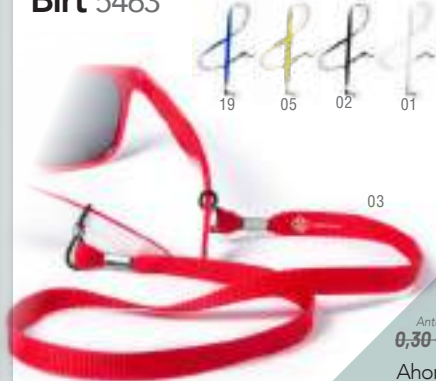

Birt 5463

Antes **0,30 €**
Ahora **0,12 €**