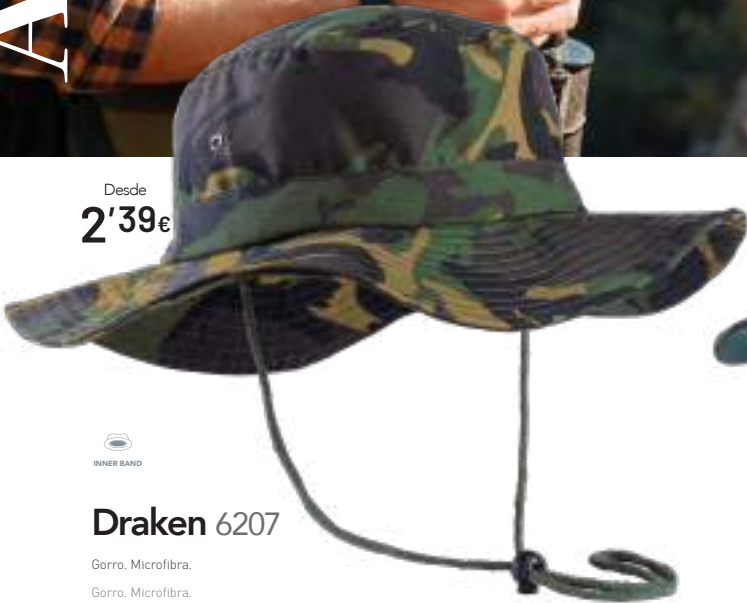

Adventure

Desde
4'50€

Safari 9335

Gorro. 100% Algodón.
Gorro. 100% Algodão.
Hat. 100% Cotton.

Consult. 200 / 50 Print Code: F(1), N(8), O, P

-500	+500	+2000	+5000
5,05 €	4,85 €	4,70 €	4,50 €
1 COLOR PRINTING*			
0,66 €	0,56 €	0,44 €	0,40 €