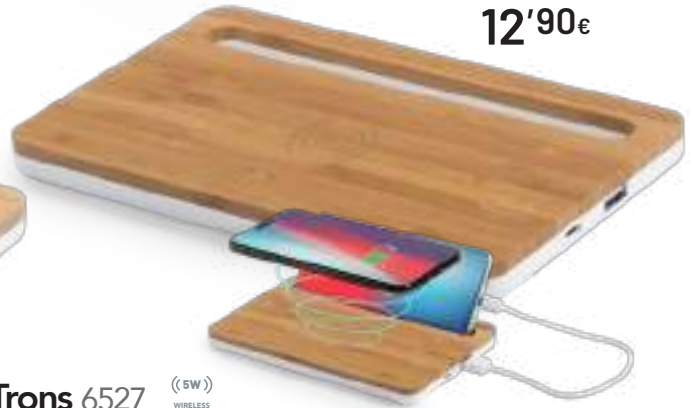

Trons 6527 (5W) WIRELESS CHARGER

Cargador Organizador. Bambú. Inalámbrico 5W. Salida USB. 1000 mA.
Carregador Organizador. Bambu. Inalámbrico 5W. Saída USB. 1000 mA.
Organizer Charger. Bamboo. Wireless 5W. USB Output. 1000 mA.

18,5 x 1,4 x 11,5 cm 50 / 25 Print Code: E(4), L2, W

-500	+500	+2000	+5000
14,30 €	13,90 €	13,40 €	12,90 €
1 COLOR PRINTING*			
0,52 €	0,44 €	0,38 €	0,32 €