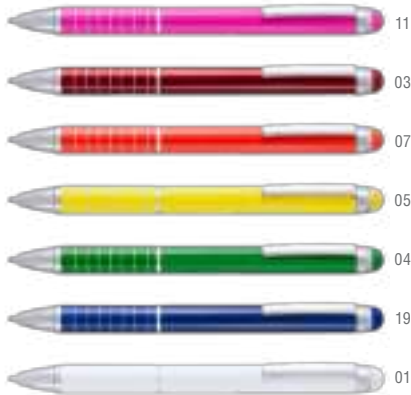

Balki 4597

+5.000 uds
PRINTING 30% Dto.

Bolígrafo Puntero. Aluminio.
Esferográfica Punteiro. Aluminio.
Stylus Touch Ball Pen. Aluminium.

Ø 0.9 x 12.5 cm 1000 / 50 Print Code: B(4), L1

-500	+500	+2000	+5000
0,46 €	0,45 €	0,44 €	0,42 €
1 COLOR PRINTING*			
0,24 €	0,20 €	0,19 €	0,14 €