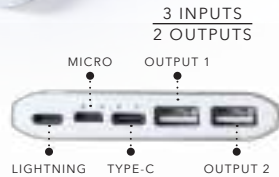

10000
mAh

Desde
12'80€

Kaprin 5779

Power Bank. 1 Led. 10000 mAh. 3 Salidas USB. Entrada Micro USB. Cable No Incluido.

Bateria Auxiliar. 1 Led. 10000 mAh. 3 Saídas USB. Entrada Micro USB. Cabo Não Incluído.

Power Bank. 1 Led. 10000 mAh. 3 USB Outputs. Micro USB Input. Cable Not Included.

6.5 x 14.3 x 2.2 cm 40 / 10 Print Code: E(4), W

-500	+500	+2000	+5000
14,70 €	14 €	13,40 €	12,80 €
1 COLOR PRINTING*			
0,52 €	0,44 €	0,38 €	0,32 €

Always Connected

Desde
23'70€

10000
mAh

Backers 5537

Power Bank. Aluminio. 10000 mAh. 2 Salidas USB. Entradas Micro USB, Tipo C y Lightning. Cable No Incluido.

Bateria Auxiliar. Aluminio. 10000 mAh. 2 Saídas USB. Entradas Micro USB, Tipo C e Lightning. Cabo Não Incluído.

Power Bank. Aluminium. 10000 mAh. 2 USB Outputs. Micro USB, Type C and Lightning Inputs. Cable Not Included.

7.5 x 14.1 x 1.3 cm 50 / 25 Print Code: E(4), W, L2

-500	+500	+2000	+5000
26,50 €	25,50 €	24,50 €	23,70 €
1 COLOR PRINTING*			
0,52 €	0,44 €	0,38 €	0,32 €

Desde
29€

20000
mAh

02

01

Kiubert 6892

Power Bank. 20000 mAh. 2 Salidas USB y 1 Tipo C. Entrada Tipo C. Cable No Incluido.

Bateria Auxiliar. 20000 mAh. 2 Saídas USB e 1 Tipo C. Entrada Tipo C. Cabo Não Incluído.

Power Bank. 20000 mAh. 2 USB and 1 Type C Outputs. Type C Input. Cable Not Included.

6.8 x 13.8 x 2.5 cm 30 / 10 Print Code: E(4), W

-500	+500	+2000	+5000
33 €	32 €	30 €	29 €
1 COLOR PRINTING*			
0,52 €	0,44 €	0,38 €	0,32 €