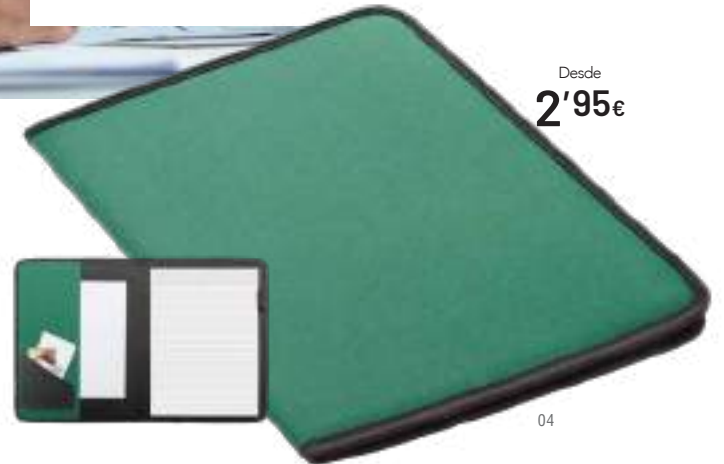

Folder

Desde
3'40€

20 Sheets Plain 13

Mato 8950

Carpeta. Poliéster 600D. Bloc 20 Hojas.

Pasta. Poliéster 600D. Bloco 20 Folhas.

Folder. Polyester 600D. 20 Sheets Notepad.

24 x 33 x 1.3 cm 30 Print Code: F(1), N(8)

-500	+500	+2000	+5000
3,95 €	3,75 €	3,60 €	3,40 €
1 COLOR PRINTING*			
0,66 €	0,56 €	0,44 €	0,40 €

02

06

Desde
2'95€

Desde
6'90€

03

08

06

02

Tendex 4517

Carpeta. Poliéster 600D. Bloc 20 Hojas.

Pasta. Poliéster 600D. Bloco 20 Folhas.

Folder. Polyester 600D. 20 Sheets Notepad.

24.5 x 32.3 x 3 cm 20 Print Code: F(1), N(8)

-500	+500	+2000	+5000
7,80 €	7,50 €	7,20 €	6,90 €
1 COLOR PRINTING*			
0,66 €	0,56 €	0,44 €	0,40 €

20 Sheets Lined

04

02

03

08

06

19

05

Roftel 4516

Carpeta. Poliéster 600D. Bloc 20 Hojas.

Pasta. Poliéster 600D. Bloco 20 Folhas.

Folder. Polyester 600D. 20 Sheets Notepad.

24.8 x 32.3 x 1 cm 40 Print Code: F(1), N(8)

-500	+500	+2000	+5000
3,25 €	3,15 €	3,05 €	2,95 €
1 COLOR PRINTING*			
0,66 €	0,56 €	0,44 €	0,40 €

20 Sheets Lined