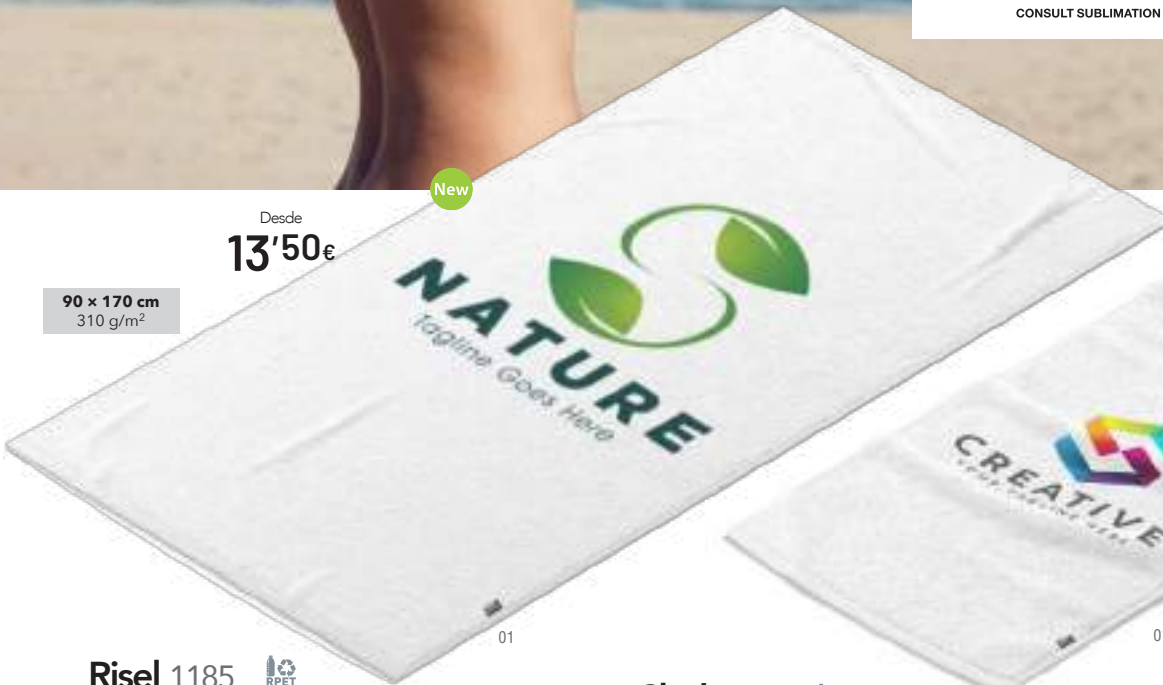

Keifax 6420

Gorra. Poliéster RPET. 5 Paneles.

Boné. Poliéster RPET. 5 Painéis.

Cap. Polyester RPET. 5 Panels.

Consult. 300 / 30 Print Code: F(1), N(8), O, P, R

-500	+500	+2000	+5000
2,60 €	2,50 €	2,40 €	2,29 €
1 COLOR PRINTING*			
0,66 €	0,56 €	0,44 €	0,40 €

CONSULT SUBLIMATION PRICE

New

Desde
13'50€

90 x 170 cm
310 g/m²