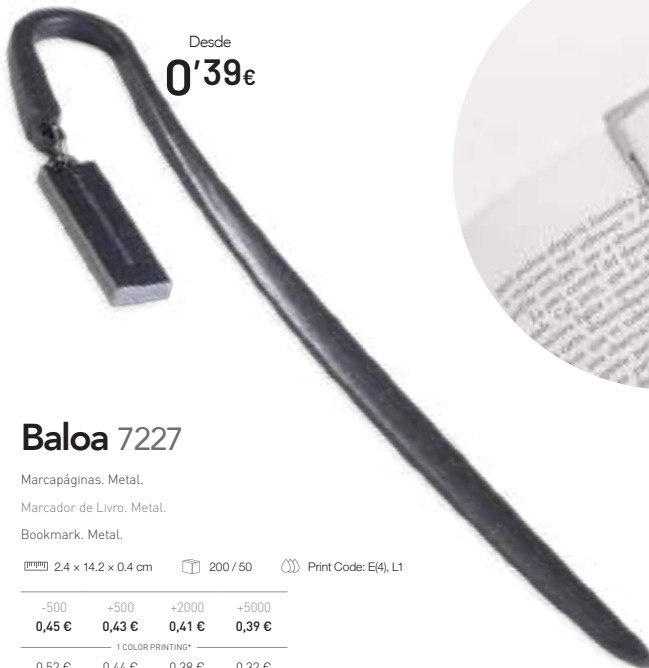

Baloa 7227

Marcapáginas. Metal.

Marcador de Livro. Metal.

Bookmark. Metal.

2.4 x 14.2 x 0.4 cm 200 / 50 Print Code: E(4), L1

-500	+500	+2000	+5000
0,45 €	0,43 €	0,41 €	0,39 €

1 COLOR PRINTING*

0,52 €	0,44 €	0,38 €	0,32 €