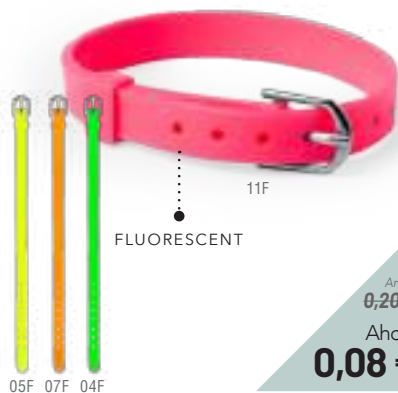

Antes
0,20 €
Ahora
0,08 €

Pulsera. Polipiel. Ajustable.

Ø 8 x 1 cm 2000 / 10
Print Code: D(1)

Katil 4398