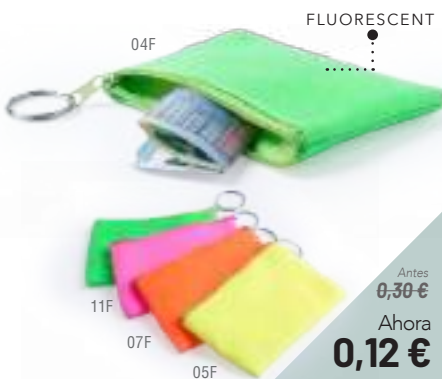

Tentox 4400