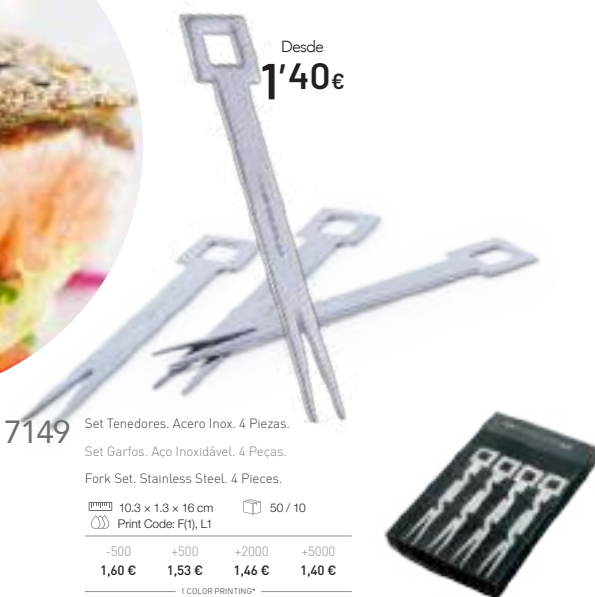

Luxur 7149

Set Tenedores. Acero Inox. 4 Piezas.

Set Garfos. Aço Inoxidável. 4 Peças.

Fork Set. Stainless Steel. 4 Pieces.

10.3 x 1.3 x 16 cm 50 / 10
 Print Code: F(1), L1

-500	+500	+2000	+5000
1,60 €	1,53 €	1,46 €	1,40 €

1 COLOR PRINTING*			
0,66 €	0,56 €	0,44 €	0,40 €