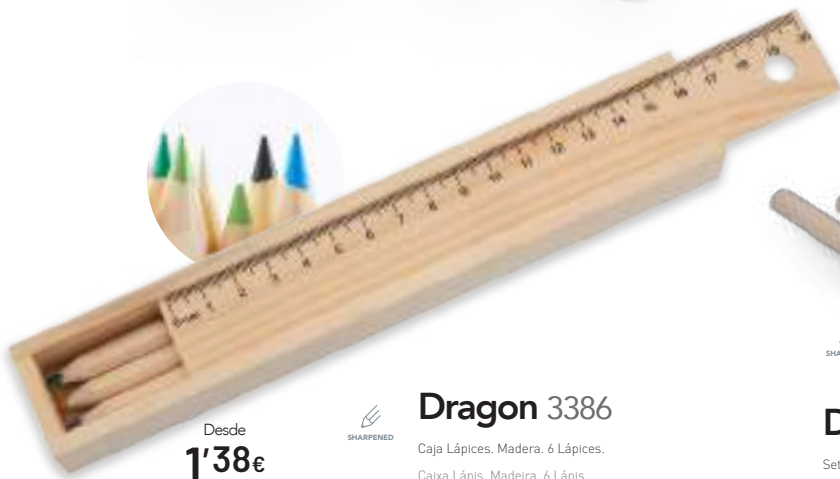

Dernol 6607

Set. 5 Piezas.

Set. 5 Peças.

Set. 5 Pieces.

Ø 3.5 x 19 cm 200 / 50 Print Code: B(4), W

-500	+500	+2000	+5000
1,22 €	1,18 €	1,13 €	1,09 €
1 COLOR PRINTING*			
0,24 €	0,20 €	0,19 €	0,14 €

Desde
1'38€

Dragon 3386

Caja Lápices. Madera. 6 Lápices.

Caixa Lâpis. Madeira. 6 Lâpis.

Pencil Set. Wood. 6 Pencils.

20.5 x 2.5 x 3.5 cm 200 / 50
Print Code: D(2), L2

-500	+500	+2000	+5000
1,56 €	1,50 €	1,44 €	1,38 €
1 COLOR PRINTING*			
0,44 €	0,36 €	0,30 €	0,24 €