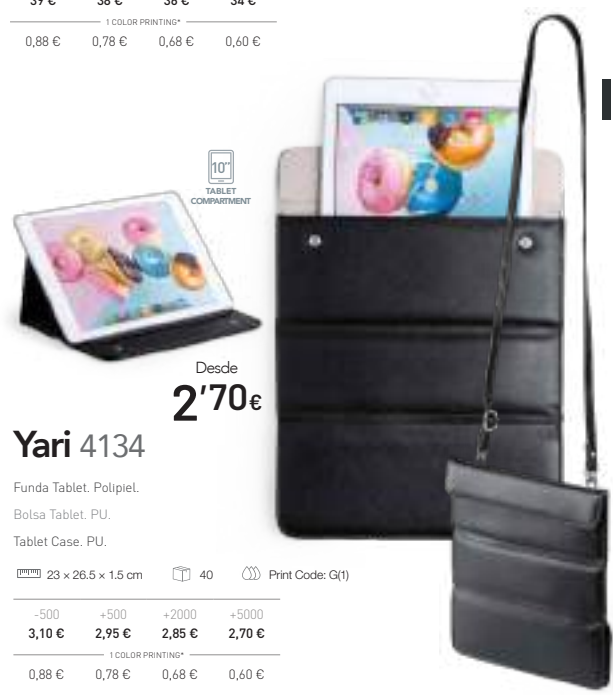

Desde **2'70€**

Yari 4134

Funda Tablet. Polipiel.

Bolsa Tablet. PU.

Tablet Case. PU.

23 x 26,5 x 1,5 cm 40 Print Code: G(1)

-500	+500	+2000	+5000
3,10 €	2,95 €	2,85 €	2,70 €
1 COLOR PRINTING*			
0,88 €	0,78 €	0,68 €	0,60 €