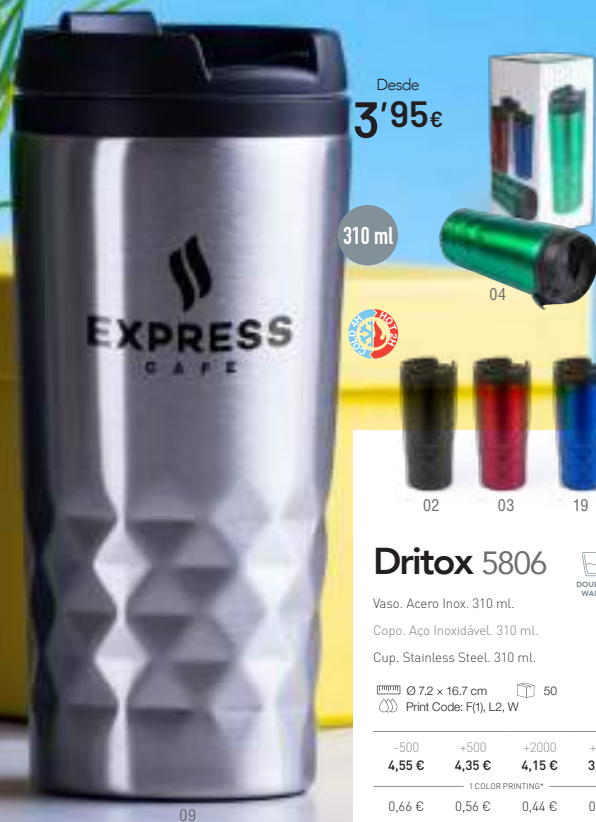

Taza. PP. 470 ml.

Chávena. PP. 470 ml.

Mug. PP. 470 ml.

Ø 8,5 x 16 cm 25
Print Code: F(1)

-500	+500	+2000	+5000
1,57 €	1,53 €	1,49 €	1,45 €

1 COLOR PRINTING*			
0,66 €	0,56 €	0,44 €	0,40 €

Desde
3'95€

310 ml