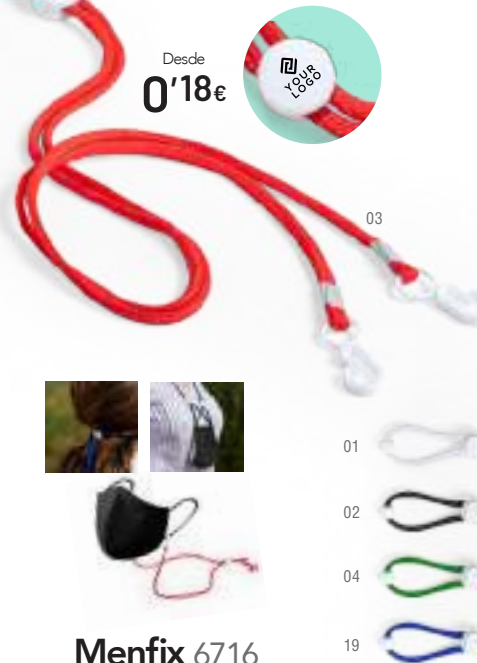

Menfix 6716

Lanyard Portamascarillas. Poliéster. Ajustable.
Lanyard Porta-Máscaras. Poliéster. Ajustável.
Mask Holder Lanyard. Polyester. Adjustable.

1.5 x 48 cm 2000 / 100
Print Code: D(1)

-500	+500	+2000	+5000
0,21 €	0,20 €	0,19 €	0,18 €
1 COLOR PRINTING*			
0,44 €	0,36 €	0,30 €	0,24 €