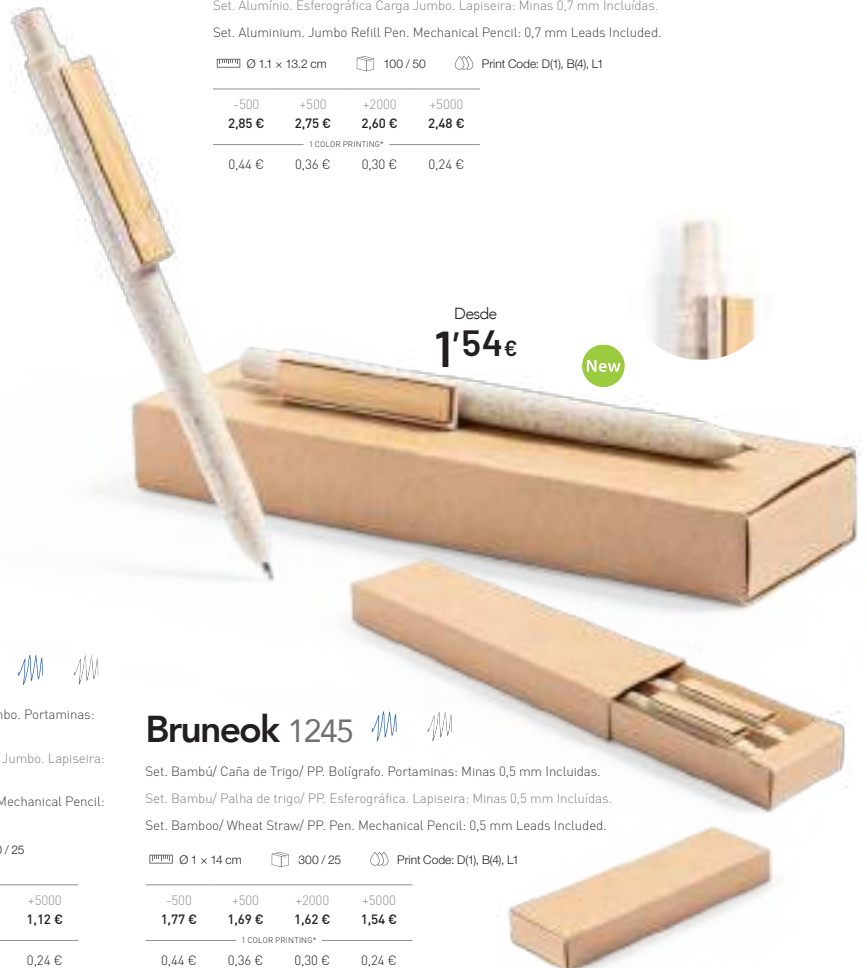

Desde
1'54€

New

Bruneok 1245

Set. Bambú/ Caña de Trigo/ PP. Bolígrafo. Portaminas: Minas 0,5 mm Incluidas.

Set. Bambu/ Palha de trigo/ PP. Esferográfica. Lapiseira: Minas 0,5 mm Incluidas.

Set. Bamboo/ Wheat Straw/ PP. Pen. Mechanical Pencil: 0,5 mm Leads Included.

Ø 1 x 14 cm
300 / 25
Print Code: D(1), B(4), L1

-500	+500	+2000	+5000
1,77 €	1,69 €	1,62 €	1,54 €
1 COLOR PRINTING*			
0,44 €	0,36 €	0,30 €	0,24 €