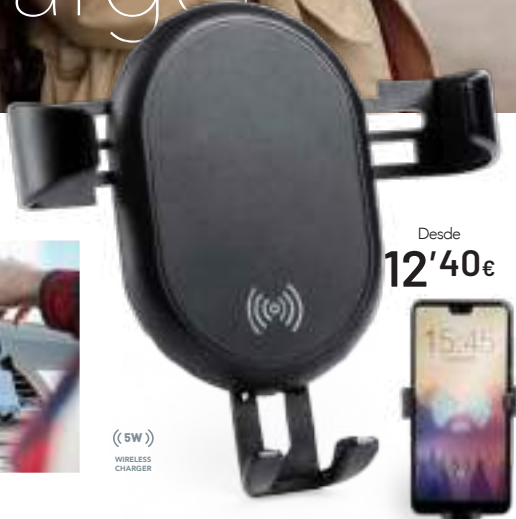

Lacoust 5527

Cargador Auricular. Aluminio. Conexión Bluetooth. 2 Salidas USB. 2100 mA.
Carregador Auscultador. Aluminio. Conexão Bluetooth. 2 Saídas USB. 2100 mA.
Earphone Car Charger. Aluminium. Bluetooth Connection. 2 USB Outputs. 2100 mA.

📏	Ø 21 x 9,7 cm	📦	50	🖨️	Print Code: E(4), L1
	-500	+500	+2000	+5000	
	10,20 €	9,75 €	9,35 €	8,90 €	
	1 COLOR PRINTING*				
	0,52 €	0,44 €	0,38 €	0,32 €	

ADJUSTABLE
AJUSTABLE