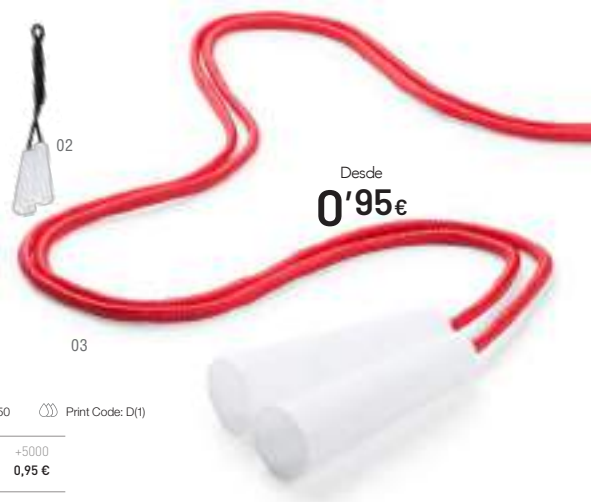

Corda.

Skipping Rope.

▮ Ø 0.7 x 257 cm 📦 200 / 50 🖨️ Print Code: D(1)

-500	+500	+2000	+5000
1,10 €	1,05 €	1 €	0,95 €
1 COLOR PRINTING*			
0,44 €	0,36 €	0,30 €	0,24 €

03

Desde
0'95€

05

03