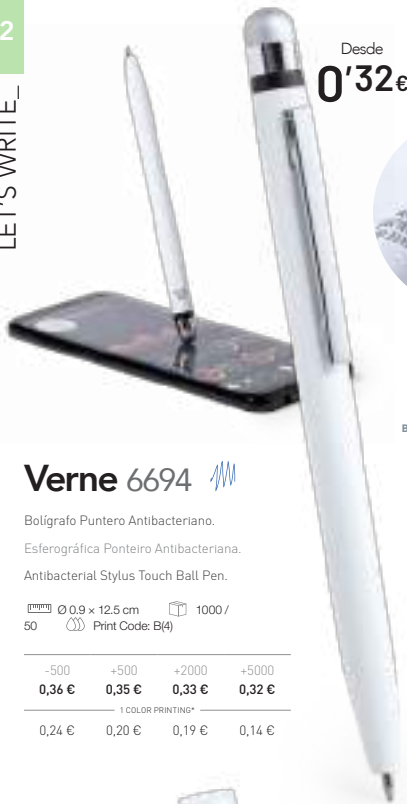

Desde
0'32€

Verne 6694

Bolígrafo Puntero Antibacteriano.

Esferográfica Punteiro Antibacteriana.

Antibacterial Stylus Touch Ball Pen.

Ø 0,9 x 12,5 cm
1000 / 50
Print Code: B(4)

-500	+500	+2000	+5000
0,36 €	0,35 €	0,33 €	0,32 €
1 COLOR PRINTING*			
0,24 €	0,20 €	0,19 €	0,14 €