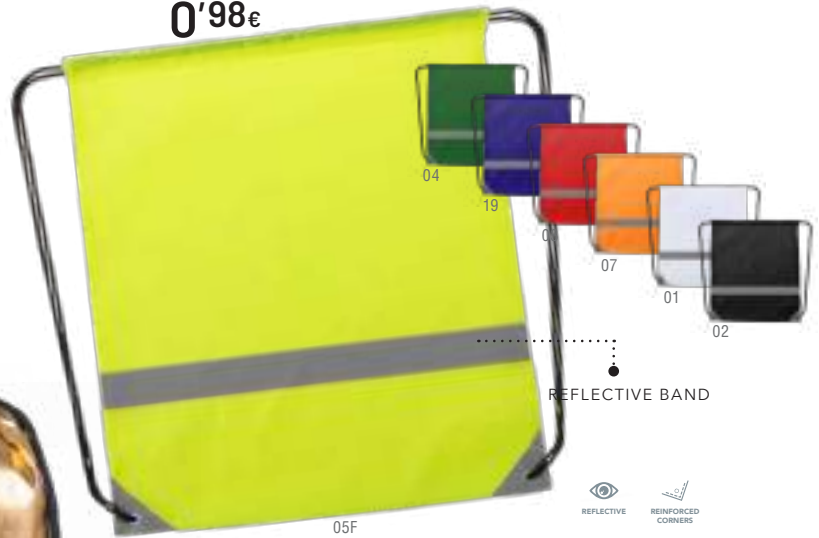

09

Desde
0'98€

05F

04

19

07

01

02

REFLECTIVE BAND

Alexin 5580

Mochila. Poliéster 210T.

Mochila. Poliéster 210T.

Drawstring Bag. Polyester 210T.

34 x 42 cm 200 Print Code: F(1)

-500	+500	+2000	+5000
0,98 €	0,94 €	0,90 €	0,87 €
1 COLOR PRINTING*			
0,66 €	0,56 €	0,44 €	0,40 €

23