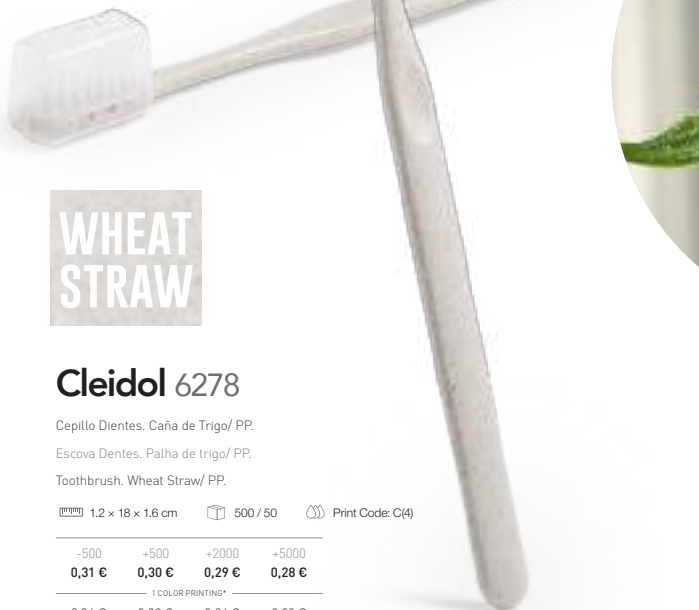

**WHEAT
STRAW**

Cleidos 6278

Cepillo Dientes. Caña de Trigo/ PP.

Escova Dentes. Palha de trigo/ PP.

Toothbrush. Wheat Straw/ PP.

1,2 x 18 x 1,6 cm 500 / 50 Print Code: C(4)

-500	+500	+2000	+5000
0,31 €	0,30 €	0,29 €	0,28 €
1 COLOR PRINTING*			
0,36 €	0,30 €	0,24 €	0,20 €