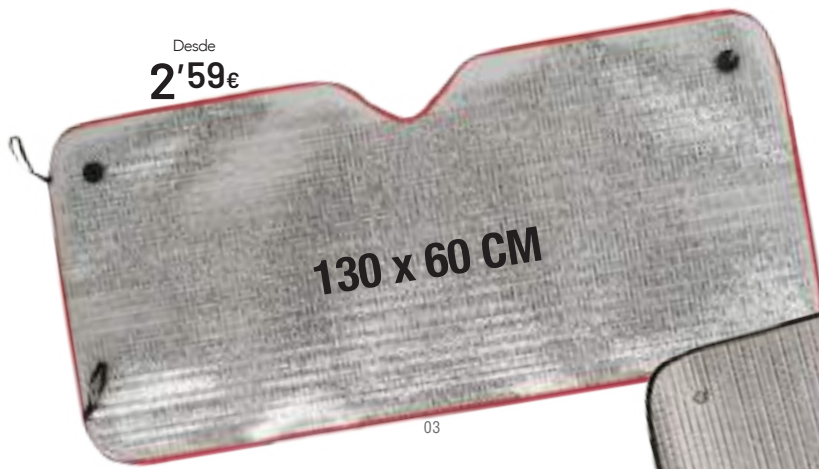

Desde
2'59€

130 x 60 CM

03

Fussion 8100

Parasol. Aluminio Una Cara.
Pára-Sol. Aluminio Uma Face.
Sunshade. Aluminium One Side.

130 x 60 cm 100 Print Code: H(1)

-500	+500	+2000	+5000
2,90 €	2,80 €	2,70 €	2,59 €
1 COLOR PRINTING*			
1,10 €	0,98 €	0,88 €	0,78 €

19

02