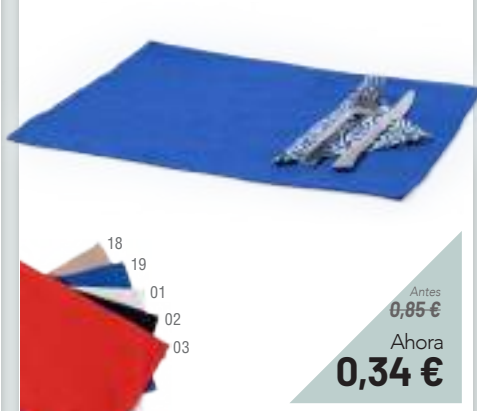

Irsan 3223

Antes **0,85 €**

Ahora **0,34 €**

Tapón Soporte.

5 x 7 x 3,2 cm 500 / 50 Print Code: C(4)