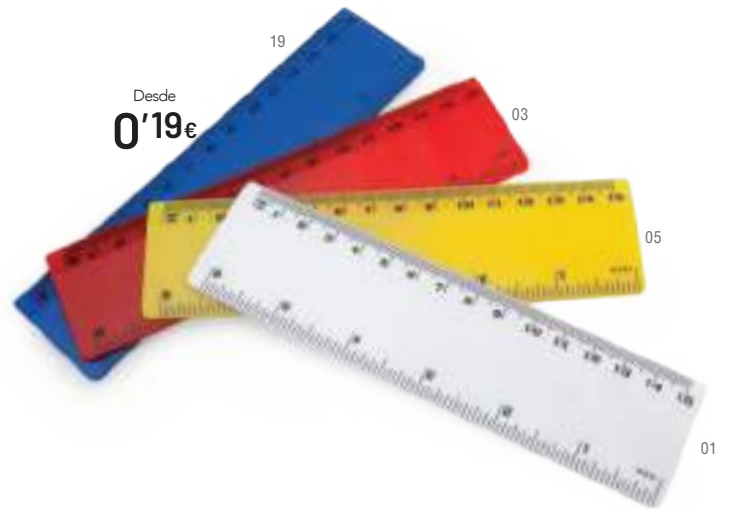

Desde
0'19€