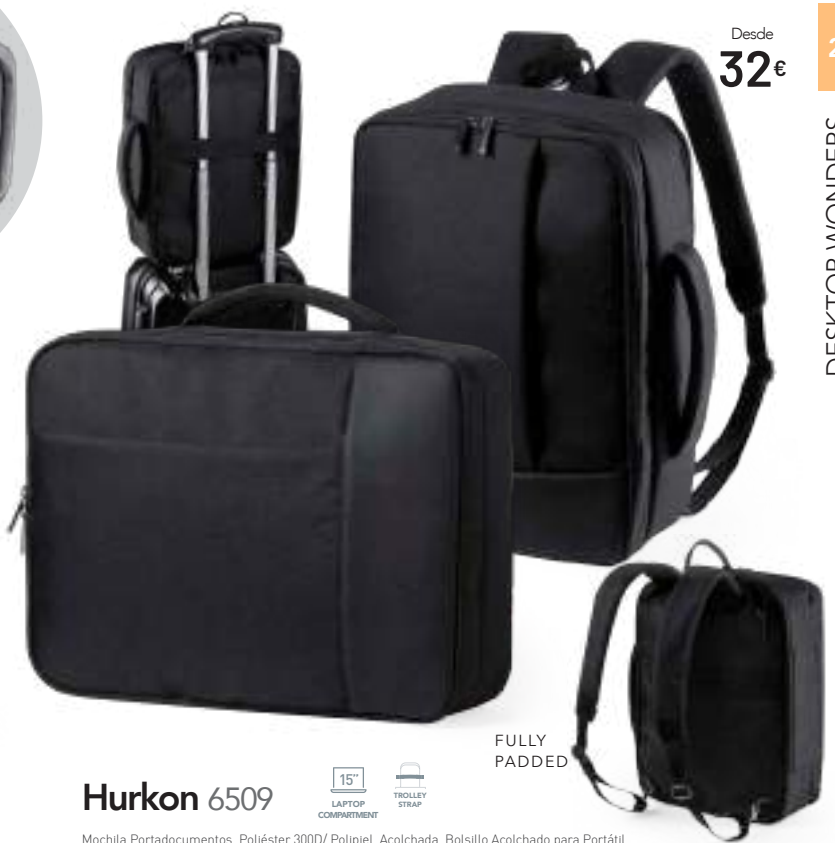

Desde **32€**

FULLY PADDED

Hurkon 6509

Mochila Portadocumentos. Poliéster 300D/ Polipiel. Acolchada. Bolsillo Acolchado para Portátil.

Mochila Pasta Porta-Documentos. Poliéster 300D/ PU. Acolchoada. Bolso Acolchoado para Portátil.

Document Bag Backpack. Polyester 300D/ PU. Padded. Padded Laptop Compartment.

32 x 41 x 12,5 cm 10 Print Code: I(8)

-500	+500	+2000	+5000
37 €	35 €	34 €	32 €
1 COLOR PRINTING*			
1,30 €	1,20 €	0,90 €	0,80 €