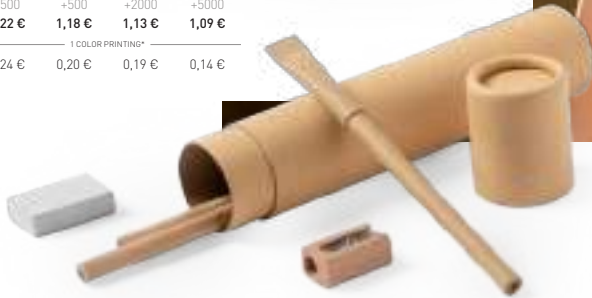

Dernol 6607

Set. 5 Piezas.

Set. 5 Peças.

Set. 5 Pieces.

Ø 3.5 x 19 cm 200 / 50 Print Code: B(4), W

-500	+500	+2000	+5000
1,22 €	1,18 €	1,13 €	1,09 €
1 COLOR PRINTING*			
0,24 €	0,20 €	0,19 €	0,14 €

Desde
1'38€

Dragon 3386

Caja Lápices. Madera. 6 Lápices.

Caixa Lâpis. Madeira. 6 Lâpis.

Pencil Set. Wood. 6 Pencils.

20.5 x 2.5 x 3.5 cm 200 / 50
Print Code: D(2), L2

-500	+500	+2000	+5000
1,56 €	1,50 €	1,44 €	1,38 €
1 COLOR PRINTING*			
0,44 €	0,36 €	0,30 €	0,24 €