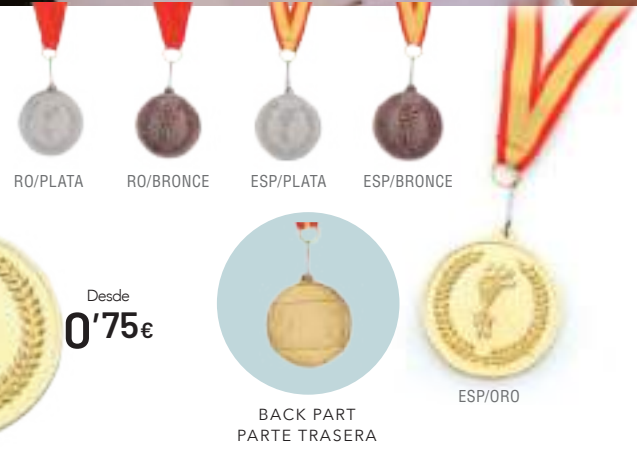

Desde
0'75€

Corum 3743

Medalla. Metal.
Medalha. Metal.
Medal. Metal.

Ø 5 x 50 cm 500 / 50 Print Code: G(1), L1

-500	+500	+2000	+5000
0,82 €	0,79 €	0,77 €	0,75 €
1 COLOR PRINTING*			
0,88 €	0,78 €	0,68 €	0,60 €

ESP/ORO