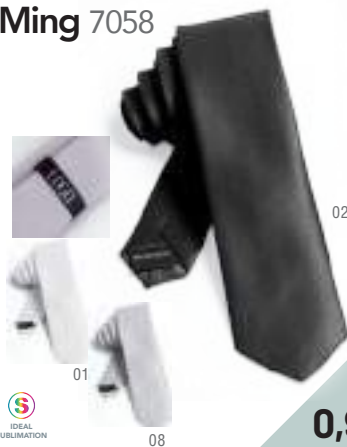

Antes
2,38 €
Ahora
0,95 €

Colgante.

2.5 x 26.5 cm 1000 / 10
Print Code: L1

Telmo 7042