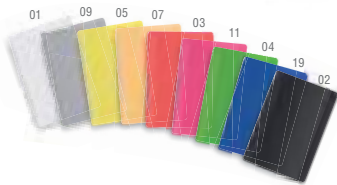

6.2 x 10 x 1.1 cm 500 / 50 Print Code: D(4), W

-500	+500	+2000	+5000
0,55 €	0,53 €	0,51 €	0,49 €
1 COLOR PRINTING*			
0,44 €	0,36 €	0,30 €	0,24 €

SLIDE AND REMOVE
 DESLIZA Y EXTRAE

Card holder

Desde
0'03€