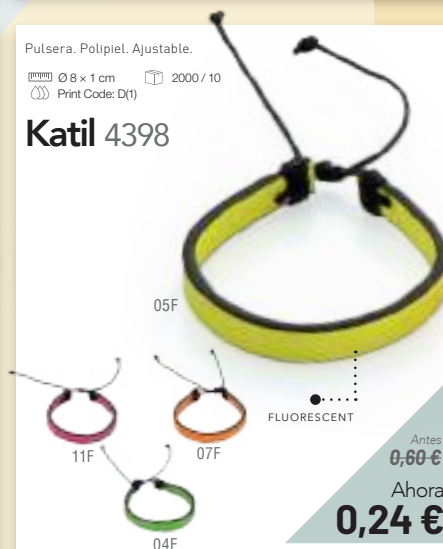

Antes
0,60 €
Ahora
0,24 €

Pulsera. Piel. Ajustable.

Ø 7.5 x 1.8 cm 500 / 10
Print Code: D(1), L1

Karim 3917