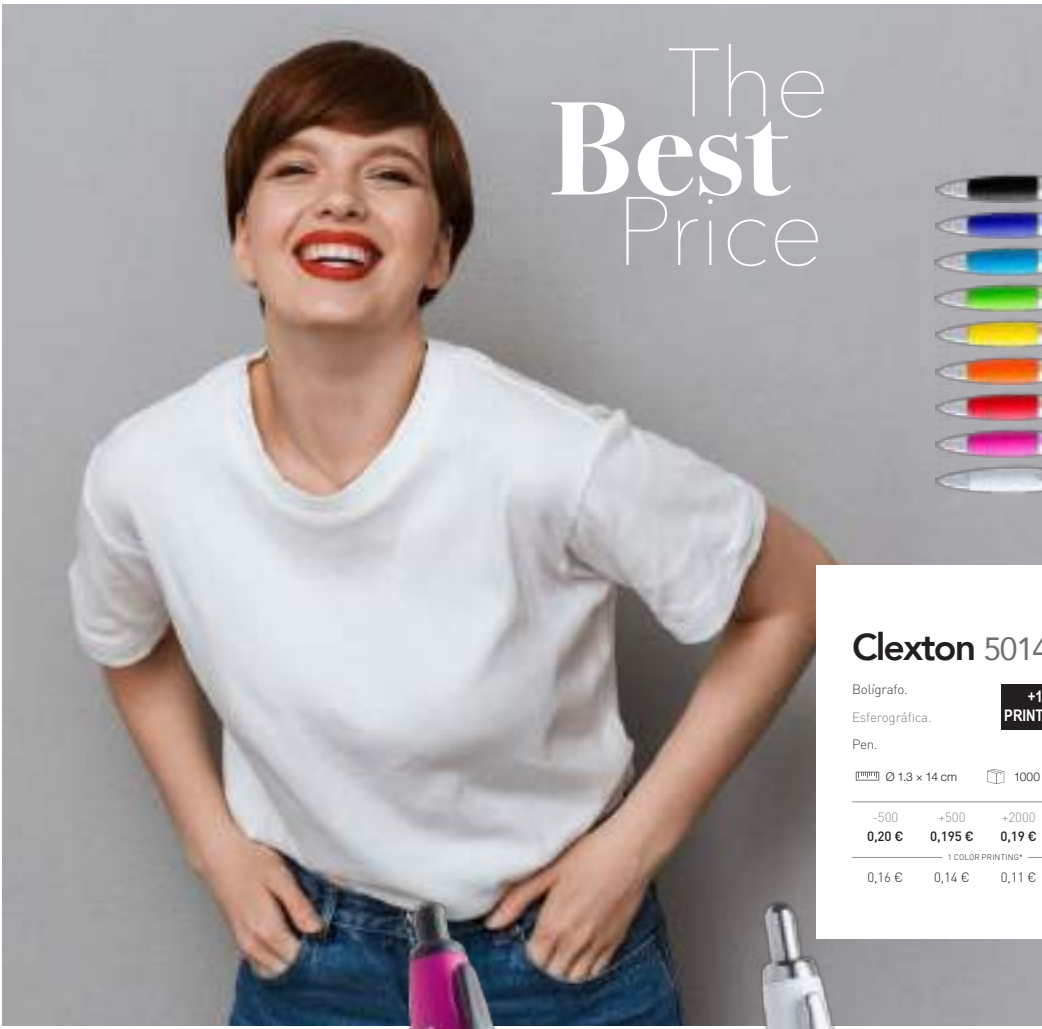

The Best Price

Desde **0'18€**

Clexton 5014

Bolígrafo. **+10.000 uds PRINTING 30% Dto.**
Esferográfica.

Pen. **Ø 1.3 x 14 cm** **1000 / 50** **Print Code: A(4)**

-500	+500	+2000	+5000
0,20 €	0,195 €	0,19 €	0,18 €
1 COLOR PRINTING*			
0,16 €	0,14 €	0,11 €	0,08 €