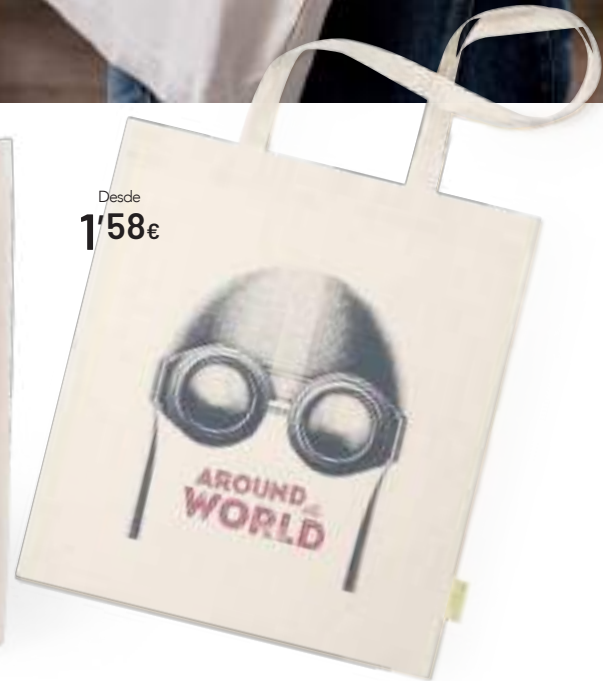

Casim 6835

Bolsa. 100% Algodón Orgánico 140 g/ m².

Saco. 100% Algodão Orgânico 140 g/ m².

Bag. 100% Organic Cotton 140 g/ m².

📏 38 x 42 x 8 cm 📦 150 / 50 🖨️ Print Code: F(6), N(8), O, P

-500	+500	+2000	+5000
2,95 €	2,80 €	2,70 €	2,54 €
1 COLOR PRINTING*			
0,66 €	0,56 €	0,44 €	0,40 €

Desde
1'58€