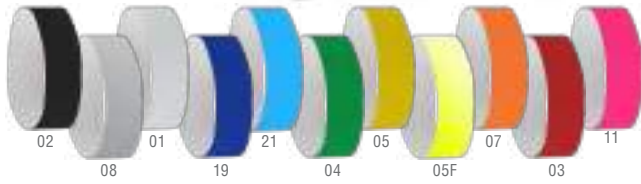

Events 3841

Pulseira. Tyvek® Material. Talla Única. Adulto.
Pulseira. Tyvek® Material. Tamanho Único. Adulto.
Bracelet. Tyvek® Material. One Size. Adult.

25.8 x 2.7 cm 20000 / 1000 Print Code: A(1)

-500	+500	+2000	+5000
0,052 €	0,051 €	0,049 €	0,048 €
1 COLOR PRINTING*			
0,16 €	0,14 €	0,11 €	0,08 €