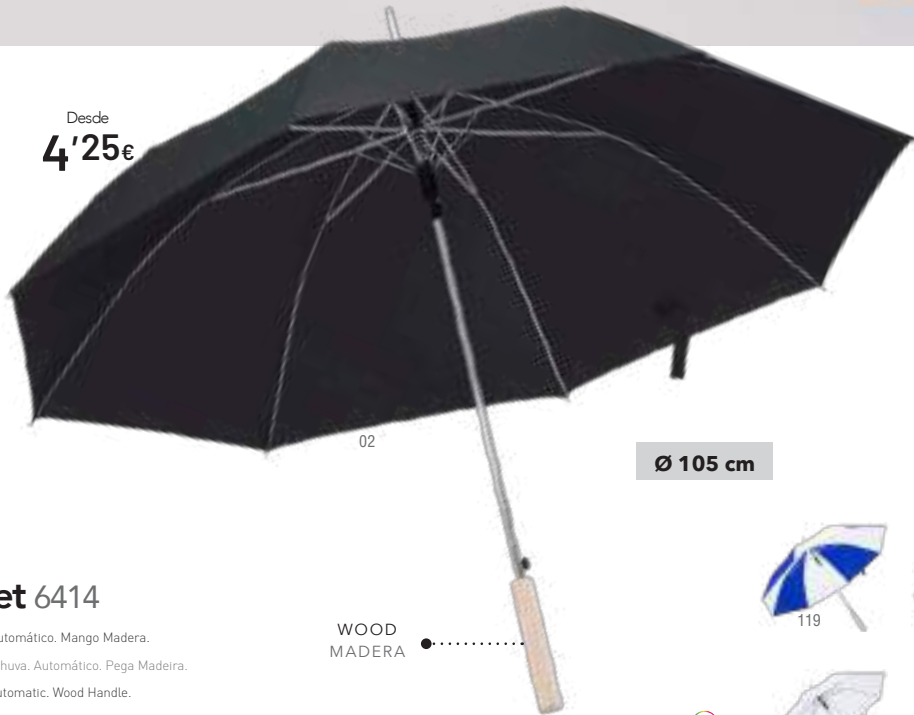

Umbrella. Wood Pole and Handle.

☞ Ø 105 cm ☞ 25
☞ Print Code: G(1), N(8), R

-500	+500	+2000	+5000
5,35 €	5,20 €	5,05 €	4,90 €
1 COLOR PRINTING*			
0,88 €	0,78 €	0,68 €	0,60 €

Desde
4'25€

Ø 105 cm

WOOD
MADERA