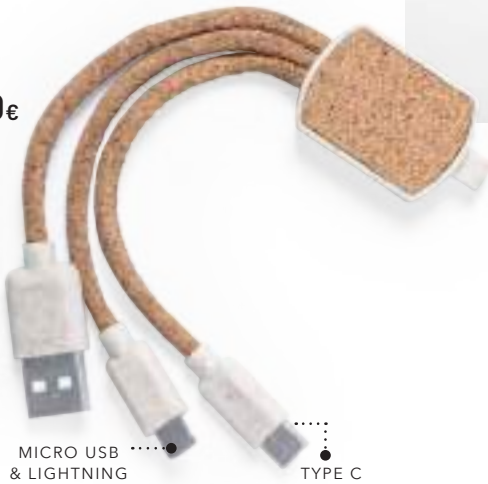

¿Sabías que la corteza de alcornoque de donde procede el corcho se regenera de manera natural?

New

Desde
3'50€

MICRO USB & LIGHTNING
TYPE C

Guiss 6742

Cargador. Caña de Trigo/ ABS/ Corcho Natural. Conexión Micro USB, Tipo C y Lightning.