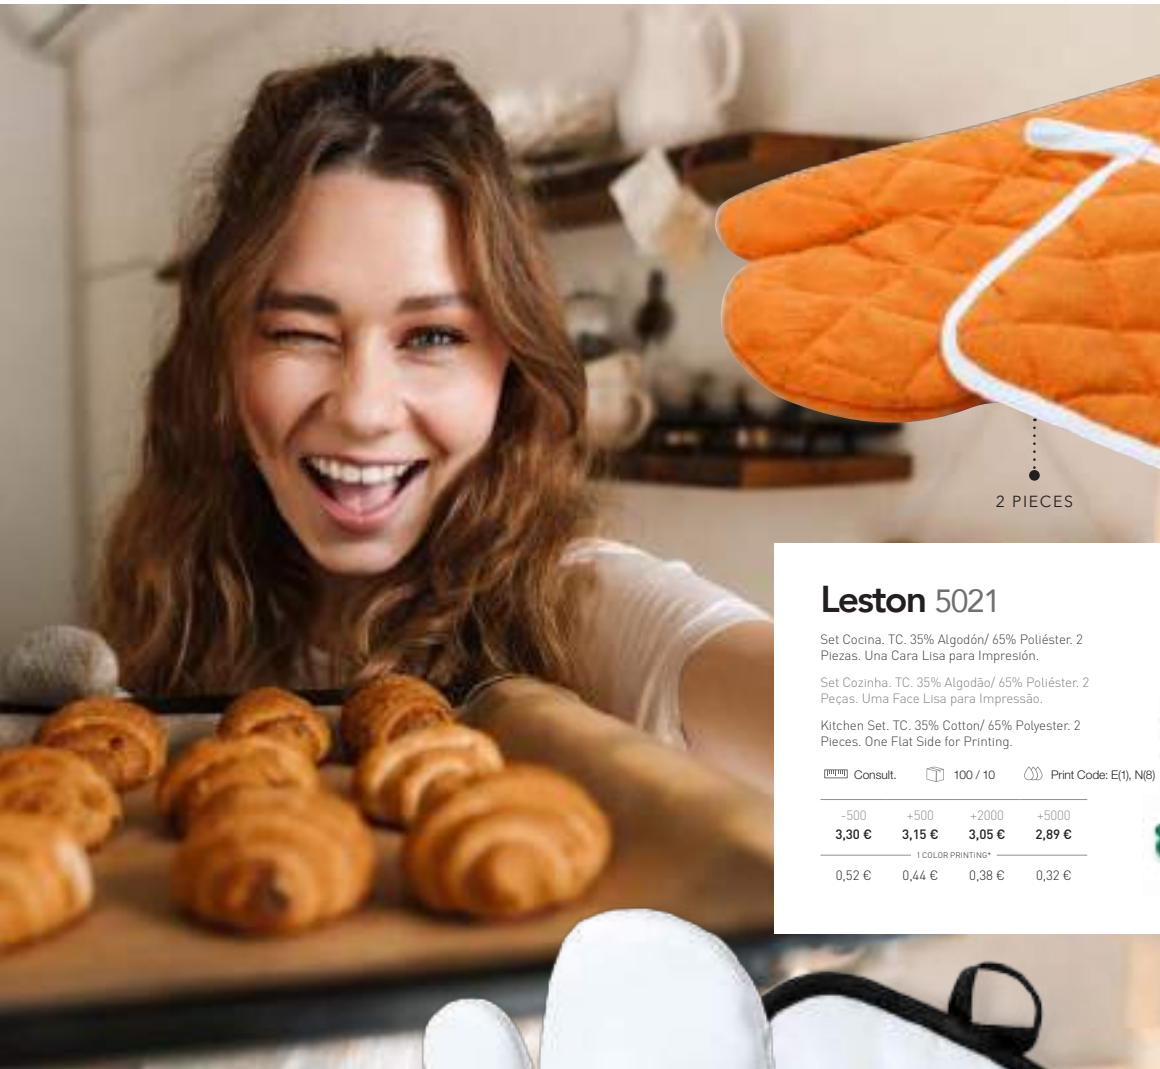

Desde
2'89€

2 PIECES

07

Leston 5021

Set Cocina. TC. 35% Algodón/ 65% Poliéster. 2 Piezas. Una Cara Lisa para Impresión.

Set Cozinha. TC. 35% Algodão/ 65% Poliéster. 2 Peças. Uma Face Lisa para Impressão.

Kitchen Set. TC. 35% Cotton/ 65% Polyester. 2 Pieces. One Flat Side for Printing.

Consult. 100 / 10 Print Code: E(1), N(8)

-500	+500	+2000	+5000
3,30 €	3,15 €	3,05 €	2,89 €
1 COLOR PRINTING*			
0,52 €	0,44 €	0,38 €	0,32 €

Desde
1'82€

19

03

Silax 5215

Manopla. 100% Poliéster. Una Cara Lisa para Impresión.

Luva. 100% Poliéster. Uma Face Lisa para Impressão.

Kitchen Mitten. 100% Polyester. One Flat Side for Printing.

18 x 28 cm 200 / 50
Print Code: E(1), N(8), R

-500	+500	+2000	+5000
2,10 €	1,99 €	1,90 €	1,82 €
1 COLOR PRINTING*			
0,52 €	0,44 €	0,38 €	0,32 €

02

Desde
0'95€

Kalmont 5214

Agarrador. 100% Poliéster. Una Cara Lisa para Impresión.

Pega. 100% Poliéster. Uma Face Lisa para Impressão.

Pot Holder. 100% Polyester. One Flat Side for Printing.

17 x 17 cm 200 / 50 Print Code: E(1), N(8), R

-500	+500	+2000	+5000
1,06 €	1,03 €	0,99 €	0,95 €
1 COLOR PRINTING*			
0,52 €	0,44 €	0,38 €	0,32 €